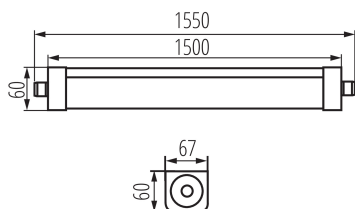

Možnosť spolupráce so stmievačom: nie

Dĺžka [mm]: 1550

Šírka [mm]: 67

Výška [mm]: 60

Integrovaný LED zdroj svetla: áno

TECHNICKÉ PARAMETRE:

Menovité napätie [V]: 220-240 AC

Menovitá frekvencia [Hz]: 50

Svetelná účinnosť lampy [lm/W]: 133

Rozpätie teploty prostredia, na ktorú môže byť výrobok vystavený [°C]: -20÷40

Materiál korpusu: plast

Typ pripojenia: samosvorná svorkovnica

Rozpätie priemerov používaných vodičov [mm²]: 1,5÷2,5