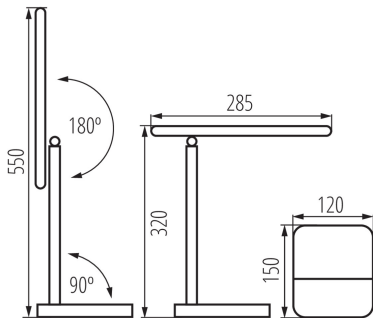

33226 EMIRES LED W

Kancelárska stolná LED lampa

Materiál korpusu: plast

Typ pripojenia: kábel ukončený zástrčkou

Dĺžka vodiča [m]: 1

Doba nahrievania lampy [s]: <1

Doba zapnutia lampy [s]: <0,5

Pohyblivé svietidlo s vertikálnym rozpätím [°]: 180

Stupeň IP: 20

LOGISTICKÉ ÚDAJE:

Spôsob balenia: 20

Počet kusov v druhom balení: 1

Počet kusov v hromadnom balení: 20

Čistá kusová hmotnosť [g]: 614

Gramáž [g]: 802.5

Dĺžka kusového balenia [cm]: 13.5

Šírka kusového balenia [cm]: 6

Výška kusového balenia [cm]: 35

Hmotnosť kartónu [kg]: 16.05

Šírka kartónu [cm]: 32.5

Výška kartónu [cm]: 38

Dĺžka kartónu [cm]: 55.5

Objem kartónu [m³]: 0.068543