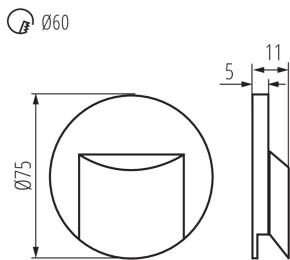

33329 ERINUS LED O GR-NW

Schodiskové LED svietidlo