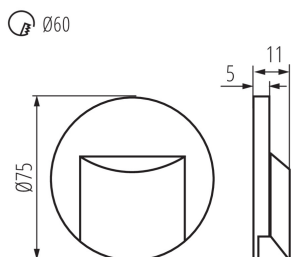

33335 ERINUS LED O B-NW

Schodiskové LED svietidlo