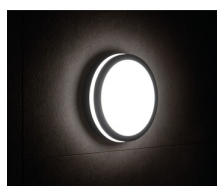

Stropné LED svietidlo

5905339333407

Svietidlá Kanlux BENO majú jedinečný dizajn a výnimočný svetelný efekt. Boli vytvorené na individuálnu objednávku spoločnosti Kanlux a ich návrhy sme zaregistrovali na patentovom úrade. Kanlux BENO LED majú vysokú odolnosť voči poveternostným podmienkam (stupeň krytia IP54), rýchla a jednoduchá montáž na strop alebo stenu a senzor pohybu s možnosťou regulácie. Kanlux BENO LED je multifunkčné svietidlo, ktoré vzhľadom k dizajnu a jeho technickým aspektom môžeme použiť prakticky na akomkoľvek mieste.

### VŠEOBECNÉ ÚDAJE:

**Farba:** biela

**Miesto montáže:** k usadeniu na stenu, k usadeniu na strop

**Miesto používania:** vo vnútri a vonku

**Minimálna vzdialenosť od osvetľovaného objektu :** 0,5m

**Možnosť spolupráce so stmievačom:** nie