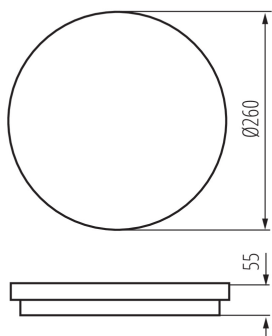

Stropné LED svietidlo