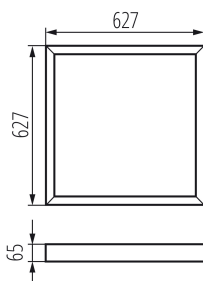

33435 ADTR-H 6262 W

Prisadený rámček

5905339334350

Rámiky Kanlux ADTR sú určené pre panely Kanlux BRAVO a umožňujú ich montáž aj na omietku. Rámiky Kanlux ADTR 6262 sú prispôsobené panelom Kanlux BRAVO 6262.

VŠEOBECNÉ ÚDAJE:

Farba: biela

Miesto montáže: k usadeniu na strop

Dĺžka [mm]: 620

Šírka [mm]: 620

Výška [mm]: 65

TECHNICKÉ PARAMETRE:

Materiál: oceľ

Dĺžka kusového balenia [cm]: 65.5

Šírka kusového balenia [cm]: 64

Výška kusového balenia [cm]: 7

Hmotnosť kartónu [kg]: 1.81

Šírka kartónu [cm]: 64

Výška kartónu [cm]: 7

Dĺžka kartónu [cm]: 65.5

Objem kartónu [m³]: 0.029344