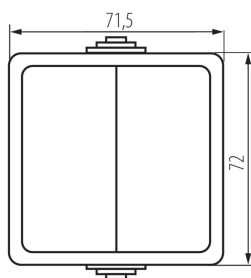

33495 TEKNO 05-1010-102 bi

Lustrový vypínač

5905339334954

Lustrový vypínač - č. 5 - biely, IP54.

VŠEOBECNÉ ÚDAJE:

Farba: biela

Miesto montáže: k usadeniu na stenu

Podsvietenie: netýka sa

Dĺžka [mm]: 72

Výška [mm]: 72

TECHNICKÉ PARAMETRE:

Menovité napätie [V]: 250 AC

Materiál kontaktov: CuZn70

Typ svorky: skrutková svorka

Plast: ABS

Počet pák: 2

Menovitý prúd [AX]: 10

Stupeň IP: 54

LOGISTICKÉ ÚDAJE:

Spôsob balenia: 10

Počet kusov v druhom balení: 10

Počet kusov v hromadnom balení: 100

Čistá kusová hmotnosť [g]: 96

Gramáž [g]: 116.3

Dĺžka kusového balenia [cm]: 8.5

Šírka kusového balenia [cm]: 7

Výška kusového balenia [cm]: 5.5

Hmotnosť kartónu [kg]: 11.63

Šírka kartónu [cm]: 31.5

Výška kartónu [cm]: 33.5

Dĺžka kartónu [cm]: 49

Objem kartónu [m³]: 0.051707