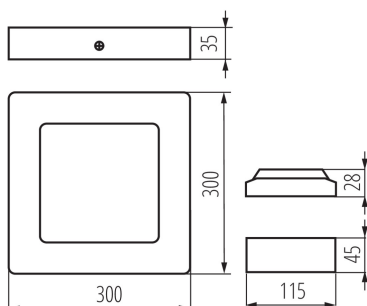

Svietidlo typu downlight

5905339335579

Kanlux KANTI V2 LED je hranaté prisadené svietidlo charakterizované harmonickou kombináciou LED technológie s atraktívnym a moderným vzhľadom. Vyznačuje sa vysokou energetickou účinnosťou pri zachovaní vynikajúcich svetelných parametrov. Kanlux KANTI V2 LED je ideálne pre osvetlenie bytových interiérov a kancelárskych miestností.

VŠEOBECNÉ ÚDAJE:

Farba: biela

Miesto montáže: k usadeniu na strop

Miesto používania: vo vnútri

Minimálna vzdialenosť od osvetľovaného objektu: 0,5m

Možnosť spolupráce so stmievačom: ne

Výrobok nie je vhodný na zakrytie termoizolačným materiálom: áno

Dĺžka [mm]: 300

Šírka [mm]: 299

Výška [mm]: 35

Integrovaný LED zdroj svetla: áno

TECHNICKÉ PARAMETRE:

Menovité napätie [V]: 220-240 AC

Menovitá frekvencia [Hz]: 50

Maximálny výkon [W]: 24

Trieda ochrany proti zásahu el. prúdom: II

Materiál difúzora: plast

Typ diódy: LED SMD

Svetelný tok [lm]: 1679

Užitočný svetelný tok svetelného zdroja svetla Φ_{use} [lm]: 2800

Užitočný svetelný tok svetelného zdroja svetla Φ_{use} [lm]: v guľi (360°)

Farba svetla: biela

Náhradná teplota chromatickosti [K]: 4000

Farebná konzistencia v MacAdamových elipsách: ≤ 6

Index podania farieb: 80

Životnosť [h]: 15000

Počet cyklov zap./vyp.: ≥ 20000

Uhol svietenia [°]: 110

Svetelná účinnosť lampy [lm/W]: 70

Rozpätie teploty prostredia, na ktorú môže byť výrobok vystavený [°C]: 5÷25

Materiál korpusu: hliníková zliatina

Typ pripojenia: voľné konce káblov

Dĺžka vodiča [m]: 0.05