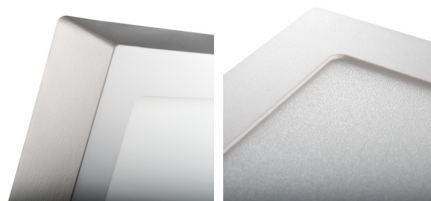

Svietidlo typu downlight

5905339335579

Kanlux KANTI V2 LED je hranaté prisadené svietidlo charakterizované harmonickou kombináciou LED technológie s atraktívnym a moderným vzhľadom. Vyznačuje sa vysokou energetickou účinnosťou pri zachovaní vynikajúcich svetelných parametrov. Kanlux KANTI V2 LED je ideálne pre osvetlenie bytových interiérov a kancelárskych miestností.

VŠEOBECNÉ ÚDAJE:

Farba: biela

Miesto montáže: k usadeniu na strop

Miesto používania: vo vnútri

Minimálna vzdialenosť od osvetľovaného objektu: 0,5m

Možnosť spolupráce so stmievačom: ne

Výrobok nie je vhodný na zakrytie termoizolačným materiálom: áno

Trieda ochrany proti zásahu el. prúdom: II

Materiál difúzora: plast

Typ diódy: LED SMD

Svetelný tok [lm]: 1679

Užitočný svetelný tok svetelného zdroja svetla Φ_{use} [lm]: 2800

Užitočný svetelný tok svetelného zdroja svetla Φ_{use} [lm]: v guľi (360°)

Svetelná účinnosť lampy [lm/W]: 70

Rozpätie teploty prostredia, na ktorú môže byť výrobok vystavený [°C]: 5÷25

Materiál korpusu: hliníková zliatina

Typ pripojenia: voľné konce káblov

Dĺžka vodiča [m]: 0.05