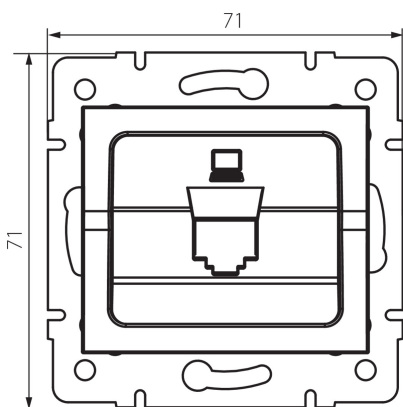

33571 LOGI 02-1399-042 cm

Adaptér zásuvky RJ45

5905339335715

VŠEOBECNÉ ÚDAJE:

Farba: čierna matná

Šírka [mm]: 71

Výška [mm]: 71

Priemer montážnej krabice: 60

TECHNICKÉ PARAMETRE:

Plast: ABS

LOGISTICKÉ ÚDAJE:

Spôsob balenia: 10

Počet kusov v druhom balení: 10

Počet kusov v hromadnom balení: 120

Čistá kusová hmotnosť [g]: 48

Gramáž [g]: 61.17

Dĺžka kusového balenia [cm]: 10

Šírka kusového balenia [cm]: 3.5

Výška kusového balenia [cm]: 14

Hmotnosť kartónu [kg]: 7.3404

Šírka kartónu [cm]: 22

Výška kartónu [cm]: 33

Dĺžka kartónu [cm]: 44

Objem kartónu [m³]: 0.031944