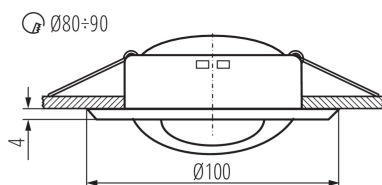

Stropné bodové svietidlo

5905339003362

Bodovky ARGUS sú najpopulárnejšie a zároveň vzhľadovo najjednoduchšie vstavané bodové svietidlá. Rozmanitosť tvarov a farieb umožní každému milovníkovi klasiky, nájsť niečo pre seba. Bodovky sú určené pre svetelné zdroje s päticou Gx5,3 (12V).

VŠEOBECNÉ ÚDAJE:

Farba: matná mosadz

Povinnosť používania samotienených lúčov: áno

Miesto montáže: na zabudovanie do stropu

Miesto používania: vo vnútri

Minimálna vzdialenosť od osvetľovaného objektu: 0,5m

Výrobok nie je určený na montáž na bežne horľavom povrchu: >35W

Výrobok nie je vhodný na zakrytie termoizolačným materiálom: áno

Výška [mm]: 44

Priemer [mm]: 100

Montážny otvor [mm]: Ø80-90

TECHNICKÉ PARAMETRE:

Menovité napätie [V]: 12 AC; 12 DC

Maximálny výkon [W]: max 10

Trieda ochrany proti zásahu el. prúdom: III

Zdroj svetla: MR16

Svetelný zdroj v súprave: ne

Pätica: Gx5,3

Rozpätie teploty prostredia, na ktorú môže byť výrobok vystavený [°C]: 5÷25

Materiál korpusu: oceľ

Typ pripojenia: voľné konce káblov

Dĺžka vodiča [m]: 0.12

Prierez kábelu [mm²]: 0.75

Nastavenie uhlov svietidla: v jednej osi

Nastavenie uhlov svietidla [°]: 45

Stupeň IP: 20

LOGISTICKÉ ÚDAJE:

Spôsob balenia: 50

Počet kusov v druhom balení: 1

Počet kusov v hromadnom balení: 50

Čistá kusová hmotnosť [g]: 124

Gramáž [g]: 153.2

Dĺžka kusového balenia [cm]: 10.5

Šírka kusového balenia [cm]: 4.5