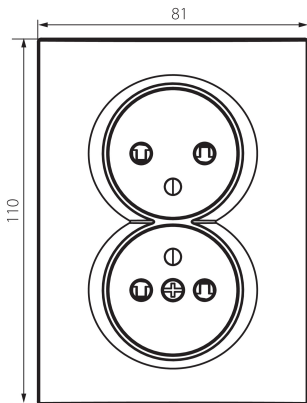

33614 LOGI 02-1260-142 cm

Dvojitá francúzska zásuvka, kompletná s ochranou kontaktov

5905339336149

VŠEOBECNÉ ÚDAJE:

Farba: čierna matná

Miesto montáže: na zabudovanie do steny

Ochrana kontaktov: áno

Šírka [mm]: 81

Výška [mm]: 110

Priemer montážnej krabice: 68

Montážna hĺbka: 25

Počet zásuviek: 2

TECHNICKÉ PARAMETRE:

Menovité napätie [V]: 250 AC

Menovitý prúd [A]: 16

Trieda ochrany proti zásahu el. prúdom: I

Materiál kontaktov: CuZn70

Typ uzemnenia: typu E

Typ svorky: skrutková svorka

Plast: ABS

Stupeň IP: 20

LOGISTICKÉ ÚDAJE:

Merná jednotka: kus

Spôsob balenia: 10

Hmotnosť kartónu [kg]: 14.73

Šírka kartónu [cm]: 25

Výška kartónu [cm]: 52.5

Dĺžka kartónu [cm]: 52

Objem kartónu [m³]: 0.06825