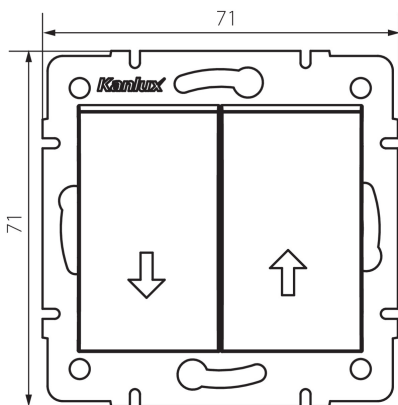

## 33627 LOGI 02-1310-142 cm

Žalúziové tlačítko

5905339336279

### VŠEOBECNÉ ÚDAJE:

**Farba:** čierna matná

**Miesto montáže:** na zabudovanie do steny

**Podsvietenie:** ne

**Šírka [mm]:** 71

**Výška [mm]:** 71

**Priemer montážnej krabice:** 60

**Montážna hĺbka:** 25

### TECHNICKÉ PARAMETRE:

**Menovité napätie [V]:** 250 AC

**Materiál kontaktov:** CuZn70

**Typ svorky:** skrutková svorka

**Plast:** ABS

**Počet pák:** 2

**Menovitý prúd [AX]:** 10

**Stupeň IP:** 20

**Šírka kusového balenia [cm]:** 4

**Výška kusového balenia [cm]:** 14

**Hmotnosť kartónu [kg]:** 10.3596

**Šírka kartónu [cm]:** 25.5

**Výška kartónu [cm]:** 32

**Dĺžka kartónu [cm]:** 44

**Objem kartónu [m<sup>3</sup>]:** 0.035904