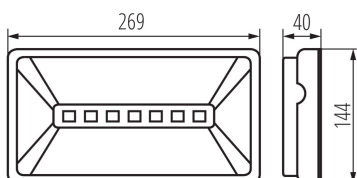

33840 ONTEC S M5105MATW

Núdzové LED svietidlo

5902052529575

Núdzové alebo antipanické osvetlenie sa používa v priestoroch typu Open Space, na predchádzanie zmätku a panike. Umožňuje dostať sa na miesta s označením únikových ciest a osvetlenie samotných únikových ciest v závislosti na hranole použitom v svietidle.

VŠEOBECNÉ ÚDAJE:

Farba: biela

Miesto montáže: k usadeniu na stenu, k usadeniu na strop

Miesto používania: vo vnútri

Integrovaný LED zdroj svetla: áno

TECHNICKÉ PARAMETRE:

Menovité napätie [V]: 220-240 AC

Menovitá frekvencia [Hz]: 50

Menovitý výkon [W]: 6.8

Menovitý výkon (LED) [W]: 4.5

Trieda ochrany proti zásahu el. prúdom: II

Materiál difúzora: plast

Typ diódy: LED SMD

Svetelný tok [lm]: 576

Svetelný tok (modul núdzového osvetlenia): 576

Farba svetla: studená biela

Náhradná teplota chromatickosti [K]: 5000

Rozpätie teploty prostredia, na ktorú môže byť výrobok vystavený [°C]: 10÷40

Akumulátor (typ): LiFePO4/C

Akumulátor (parametre): 6,4V 1,5Ah

Prevádzkové režimy: núdzovo-sieťový

Použitie: anti-panické osvetlenie

Doba núdzovej činnosti [hod.]: 1

Automatický test: áno

Materiál korpusu: plast

Typ pripojenia: samosvorná svorkovnica

Stupeň IP: 65

LOGISTICKÉ ÚDAJE:

Merná jednotka: kus

Spôsob balenia: 1

Počet kusov v druhom balení: 1

Počet kusov v hromadnom balení: 1