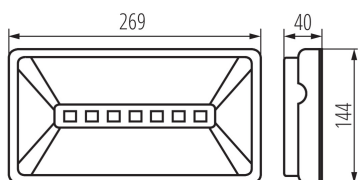

33845 ONTEC S W1302MATW

Núdzové LED svietidlo

5902052541454

Núdzové alebo antipanické osvetlenie sa používa v priestoroch typu Open Space, na predchádzanie zmätku a panike. Umožňuje dostať sa na miesta s označením únikových ciest a osvetlenie samotných únikových ciest v závislosti na hranole použitom v svietidle.

VŠEOBECNÉ ÚDAJE:

Farba: biela

Miesto montáže: k usadeniu na stenu, k usadeniu na strop

Miesto používania: vo vnútri

Integrovaný LED zdroj svetla: áno

TECHNICKÉ PARAMETRE:

Menovité napätie [V]: 220-240 AC

Menovitá frekvencia [Hz]: 50

Menovitý výkon [W]: 6,5

Menovitý výkon (LED) [W]: 2

Trieda ochrany proti zásahu el. prúdom: II

Materiál difúzora: plast

Typ diódy: LED SMD

Svetelný tok [lm]: 204

Svetelný tok (modul núdzového osvetlenia): 204

Farba svetla: studená biela

Náhradná teplota chromatickosti [K]: 5000

Rozpätie teploty prostredia, na ktorú môže byť výrobok vystavený [°C]: 10÷40

Akumulátor (typ): LiFePO4/C

Akumulátor (parametre): 6.4V

Prevádzkové režimy: núdzovo-sieťový

Použitie: osvetlenie núdzových východov a protipožiarных zariadení

Doba núdzovej činnosti [hod.]: 3

Automatický test: áno

Materiál korpusu: plast

Typ pripojenia: samosvorná svorkovnica

Stupeň IP: 65

LOGISTICKÉ ÚDAJE:

Merná jednotka: kus

Spôsob balenia: 1

Počet kusov v druhom balení: 1

Počet kusov v hromadnom balení: 1