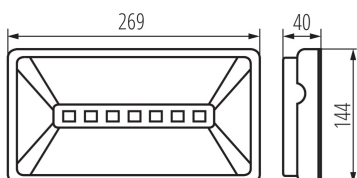

33846 ONTEC S W2105MATWCLD

Núdzové LED svietidlo

5902052529445

Núdzové alebo antipanické osvetlenie sa používa v priestoroch typu Open Space, na predchádzanie zmätku a panike. Umožňuje dostať sa na miesta s označením únikových ciest a osvetlenie samotných únikových ciest v závislosti na hranole použitom v svietidle.

VŠEOBECNÉ ÚDAJE:

Farba: biela

Miesto montáže: k usadeniu na stenu, k usadeniu na strop

TECHNICKÉ PARAMETRE:

Menovité napätie [V]: 220-240 AC

Menovitá frekvencia [Hz]: 50

Menovitý výkon [W]: 6,8

Menovitý výkon (LED) [W]: 4.5

Trieda ochrany proti zásahu el. prúdom: II

Materiál difúzora: plast

Typ diódy: LED SMD

Svetelný tok [lm]: 388

Svetelný tok [lm] (modul núdzového osvetlenia): 388

Farba svetla: studená biela

Náhradná teplota chromatickosti [K]: 5000

Akumulátor (typ): LiFePO4/C

Akumulátor (parametre): 6.4V

Prevádzkové režimy: núdzovo-sieťový

Použitie: osvetlenie núdzových východov a protipožiarneho zariadení

Doba núdzovej činnosti [hod.]: 1

Automatický test: áno

Materiál korpusu: plast

Typ pripojenia: samosvorná svorkovnica

Stupeň IP: 65

LOGISTICKÉ ÚDAJE:

Merná jednotka: kus

Spôsob balenia: 1

Počet kusov v druhom balení: 1

Počet kusov v hromadnom balení: 1