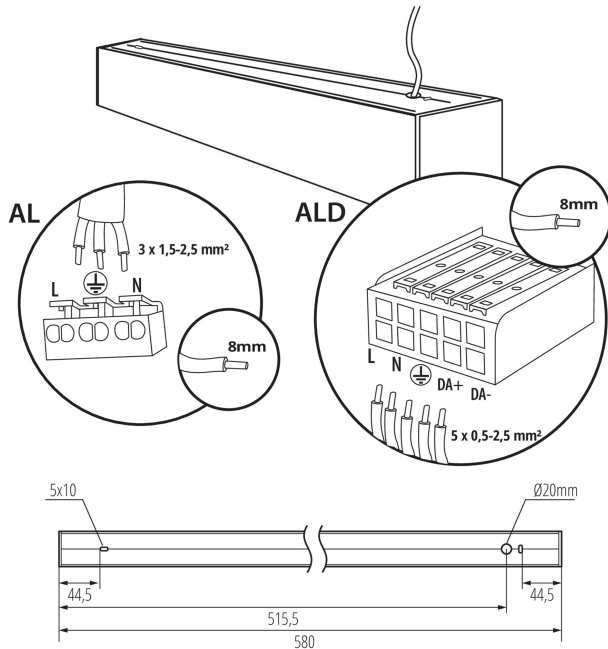

33908 AL-SL-NW-RST-W-NT

Lineárne LED svietidlo

PRÍSLUŠENSTVO

32540	ALIN CORD 1F-W	Napájací kábel pre lineárne svietidla ALIN, 1-fázový, biely, 150cm
32541	ALIN CORD 1F-B	Napájací kábel pre lineárne svietidla ALIN, 1-fázový, čierny, 150cm
32542	ALIN CORD 1F-SR	Napájací kábel pre lineárne svietidla ALIN, 1-fázový, strieborný, 150cm
07871	ROPE-NT 150 SINGLE	ROPE-NT 150 SINGLE oceľové lanko (jedno) na zavesenie svietidla, 2 ks v balení
27109	KLOSZ MPR AL 11W/17W	Difúzor MPR pre svietidla ALIN, KLOSZ MPR AL 11W/17W, (27109)