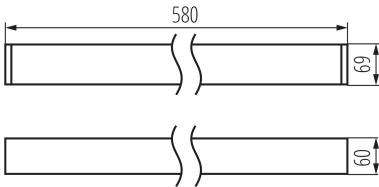

Možnosť spolupráce so stmievačom: nie

Smer svietenia svietidla: dole

Dĺžka [mm]: 580

Šírka [mm]: 60

Výška [mm]: 69

Integrovaný LED zdroj svetla: áno

TECHNICKÉ PARAMETRE:

Menovité napätie [V]: 220-240 AC

Uhol svietenia [°]: X85/Y85

Svetelná účinnosť lampy [lm/W]: 146

Rozpätie teploty prostredia, na ktorú môže byť výrobok vystavený [°C]: 5÷25

Typ difúzora: raster

Materiál korpusu: hliníková zliatina

Typ pripojenia: samosvorná svorkovnica

Rozpätie priemerov používaných vodičov [mm²]: 1,5÷2,5

Doba nahrievania lampy [s]: ≤ 1

Doba zapnutia lampy [s]: $\leq 0,5$

Stupeň IP: 20

LOGISTICKÉ ÚDAJE:

Merná jednotka: kus

Lineárne LED svietidlo

Spôsob balenia: 1