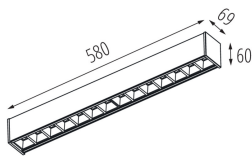

Lineárne LED svietidlo

Spôsob balenia: 1

Počet kusov v druhom balení: 1

Počet kusov v hromadnom balení: 1

Čistá kusová hmotnosť [g]: 1150

Gramáž [g]: 1342

Dĺžka kusového balenia [cm]: 74.5

Šírka kusového balenia [cm]: 11

Výška kusového balenia [cm]: 7

Hmotnosť kartónu [kg]: 1.342

Šírka kartónu [cm]: 11

Výška kartónu [cm]: 7

Dĺžka kartónu [cm]: 74.5

Objem kartónu [m³]: 0.005737

DODATOČNÉ INFORMÁCIE:

- 5-ročná záruka podľa podmienok vyhlásenia o záruke, ktoré je dostupné na webovej stránke