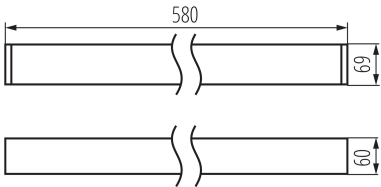

Možnosť spolupráce so stmievačom: nie

Smer svietenia svietidla: dole

Dĺžka [mm]: 580

Šírka [mm]: 60

Výška [mm]: 69

Integrovaný LED zdroj svetla: áno

TECHNICKÉ PARAMETRE:

Menovité napätie [V]: 220-240 AC

Uhol svietenia [°]: X85/Y85

Svetelná účinnosť lampy [lm/W]: 125

Rozpätie teploty prostredia, na ktorú môže byť výrobok vystavený [°C]: 5÷25

Typ difúzora: raster

Materiál korpusu: hliníková zliatina

Typ pripojenia: samosvorná svorkovnica

Rozpätie priemerov používaných vodičov [mm²]: 1,5÷2,5

Doba nahrievania lampy [s]: ≤ 1

Doba zapnutia lampy [s]: $\leq 0,5$

Stupeň IP: 20

LOGISTICKÉ ÚDAJE:

Merná jednotka: kus

33909 AL-SH-NW-RST-W-NT

Lineárne LED svietidlo