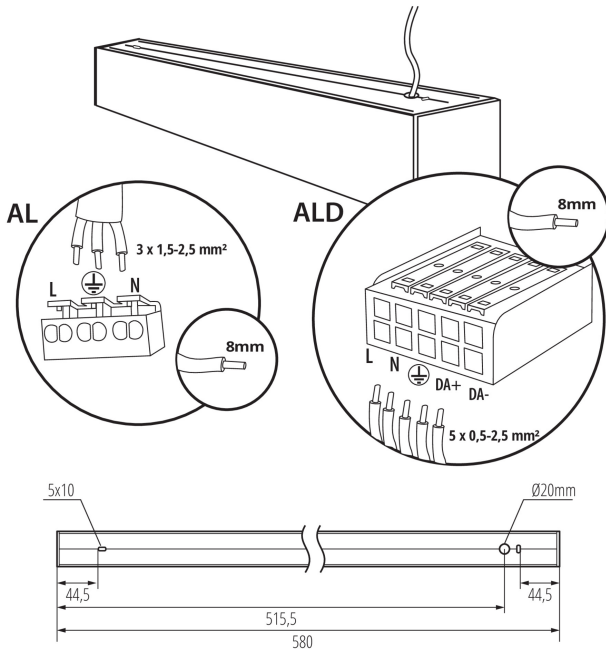

33909 AL-SH-NW-RST-W-NT

Lineárne LED svietidlo

PRÍSLUŠENSTVO

32540	ALIN CORD 1F-W	Napájací kábel pre lineárne svietidla ALIN, 1-fázový, biely, 150cm
32541	ALIN CORD 1F-B	Napájací kábel pre lineárne svietidla ALIN, 1-fázový, čierny, 150cm
32542	ALIN CORD 1F-SR	Napájací kábel pre lineárne svietidla ALIN, 1-fázový, strieborný, 150cm
07871	ROPE-NT 150 SINGLE	ROPE-NT 150 SINGLE oceľové lanko (jedno) na zavesenie svietidla, 2 ks v balení
27109	KLOSZ MPR AL 11W/17W	Difúzor MPR pre svietidla ALIN, KLOSZ MPR AL 11W/17W, (27109)