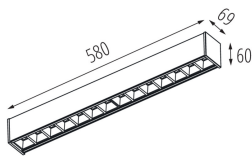

33909 AL-SH-NW-RST-W-NT

Lineárne LED svietidlo

Spôsob balenia: 1

Počet kusov v druhom balení: 1

Počet kusov v hromadnom balení: 1

Čistá kusová hmotnosť [g]: 1160

Gramáž [g]: 1352

Dĺžka kusového balenia [cm]: 75

Šírka kusového balenia [cm]: 11

Výška kusového balenia [cm]: 7

Hmotnosť kartónu [kg]: 1.352

Šírka kartónu [cm]: 11

Výška kartónu [cm]: 7

Dĺžka kartónu [cm]: 75

Objem kartónu [m³]: 0.005775

DODATOČNÉ INFORMÁCIE:

- 5-ročná záruka podľa podmienok vyhlásenia o záruke, ktoré je dostupné na webovej stránke