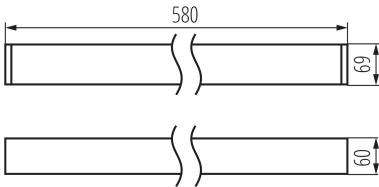

Minimálna vzdialenosť od osvetľovaného objektu: 0,5m

Možnosť spolupráce so stmievačom: nie

Smer svietenia svietidla: dole

Dĺžka [mm]: 580

Šírka [mm]: 60

Výška [mm]: 69

Integrovaný LED zdroj svetla: áno

TECHNICKÉ PARAMETRE:

Typ pripojenia: samosvorná svorkovnica

Rozpätie priemerov používaných vodičov [mm²]: 1,5÷2,5

Doba nahrievania lampy [s]: ≤ 1

Doba zapnutia lampy [s]: $\leq 0,5$

Stupeň IP: 20

LOGISTICKÉ ÚDAJE:

Merná jednotka: kus

33910 AL-SL-WW-RST-W-NT

Lineárne LED svietidlo

Spôsob balenia: 1

Počet kusov v druhom balení: 1

Počet kusov v hromadnom balení: 1

Čistá kusová hmotnosť [g]: 1150

Gramáž [g]: 1342

Dĺžka kusového balenia [cm]: 74.5