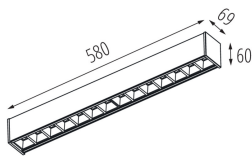

Minimálna vzdialenosť od osvetľovaného objektu: 0,5m

Možnosť spolupráce so stmievačom: nie

Smer svietenia svietidla: dole

Dĺžka [mm]: 580

Šírka [mm]: 60

Výška [mm]: 69

Integrovaný LED zdroj svetla: áno

TECHNICKÉ PARAMETRE:

33910 AL-SL-WW-RST-W-NT

Lineárne LED svietidlo

Spôsob balenia: 1

Počet kusov v druhom balení: 1

Počet kusov v hromadnom balení: 1

Čistá kusová hmotnosť [g]: 1150

Gramáž [g]: 1342

Dĺžka kusového balenia [cm]: 74.5