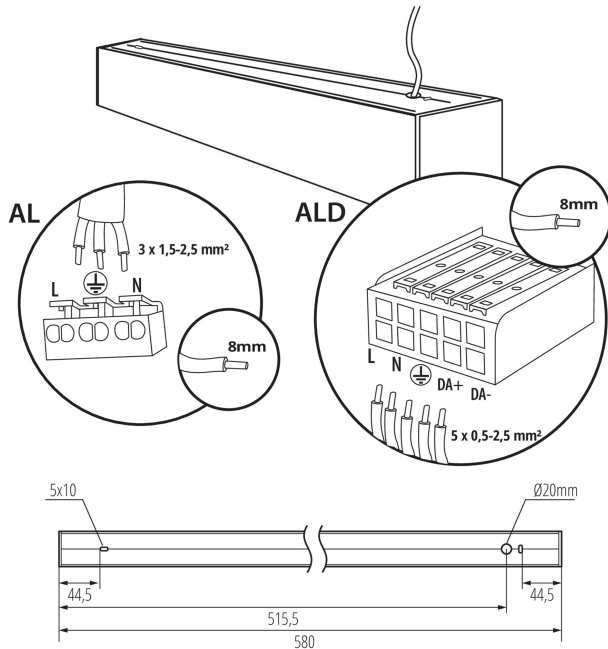

33910 AL-SL-WW-RST-W-NT

Lineárne LED svietidlo

PRÍSLUŠENSTVO

32540	ALIN CORD 1F-W	Napájací kábel pre lineárne svietidla ALIN, 1-fázový, biely, 150cm
32541	ALIN CORD 1F-B	Napájací kábel pre lineárne svietidla ALIN, 1-fázový, čierny, 150cm
32542	ALIN CORD 1F-SR	Napájací kábel pre lineárne svietidla ALIN, 1-fázový, strieborný, 150cm
07871	ROPE-NT 150 SINGLE	ROPE-NT 150 SINGLE oceľové lanko (jedno) na zavesenie svietidla, 2 ks v balení
27109	KLOSZ MPR AL 11W/17W	Difúzor MPR pre svietidla ALIN, KLOSZ MPR AL 11W/17W, (27109)