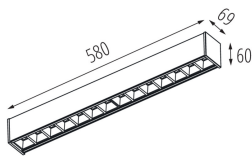

Minimálna vzdialenosť od osvetľovaného objektu: 0,5m

Možnosť spolupráce so stmievačom: nie

Smer svietenia svietidla: dole

Dĺžka [mm]: 580

Šírka [mm]: 60

Výška [mm]: 69

Integrovaný LED zdroj svetla: áno

TECHNICKÉ PARAMETRE:

33911 AL-SH-WW-RST-W-NT

Lineárne LED svietidlo

Spôsob balenia: 1

Počet kusov v druhom balení: 1

Počet kusov v hromadnom balení: 1

Čistá kusová hmotnosť [g]: 1160

Gramáž [g]: 1352

Dĺžka kusového balenia [cm]: 75