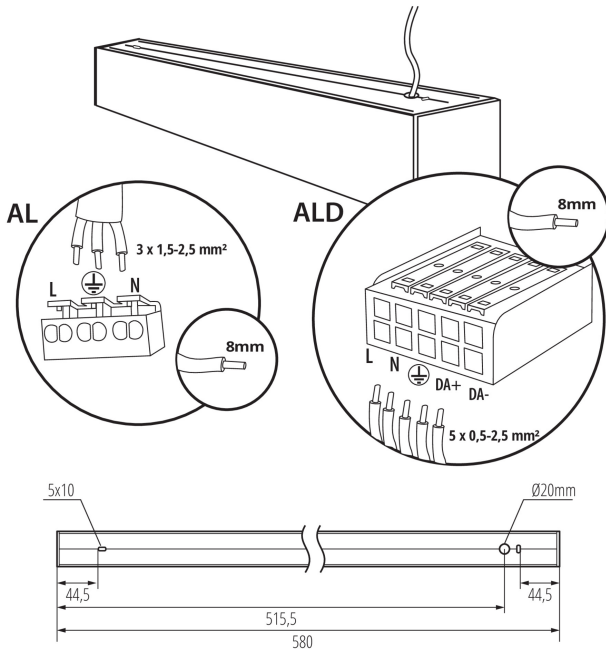

33911 AL-SH-WW-RST-W-NT

Lineárne LED svietidlo

PRÍSLUŠENSTVO

32540	ALIN CORD 1F-W	Napájací kábel pre lineárne svietidla ALIN, 1-fázový, biely, 150cm
32541	ALIN CORD 1F-B	Napájací kábel pre lineárne svietidla ALIN, 1-fázový, čierny, 150cm
32542	ALIN CORD 1F-SR	Napájací kábel pre lineárne svietidla ALIN, 1-fázový, strieborný, 150cm
07871	ROPE-NT 150 SINGLE	ROPE-NT 150 SINGLE oceľové lanko (jedno) na zavesenie svietidla, 2 ks v balení
27109	KLOSZ MPR AL 11W/17W	Difúzor MPR pre svietidla ALIN, KLOSZ MPR AL 11W/17W, (27109)