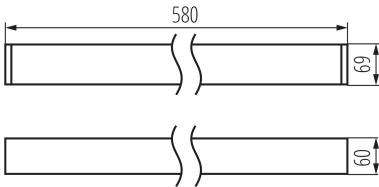

Minimálna vzdialenosť od osvetľovaného objektu: 0,5m

Možnosť spolupráce so stmievačom: nie

Smer svietenia svietidla: dole

Dĺžka [mm]: 580

Šírka [mm]: 60

Výška [mm]: 69

Integrovaný LED zdroj svetla: áno

TECHNICKÉ PARAMETRE:

Typ pripojenia: samosvorná svorkovnica

Rozpätie priemerov používaných vodičov [mm²]: 1,5÷2,5

Doba nahrievania lampy [s]: ≤ 1

Doba zapnutia lampy [s]: $\leq 0,5$

Stupeň IP: 20

LOGISTICKÉ ÚDAJE:

Merná jednotka: kus

33911 AL-SH-WW-RST-W-NT

Lineárne LED svietidlo

Spôsob balenia: 1

Počet kusov v druhom balení: 1

Počet kusov v hromadnom balení: 1

Čistá kusová hmotnosť [g]: 1160

Gramáž [g]: 1352

Dĺžka kusového balenia [cm]: 75