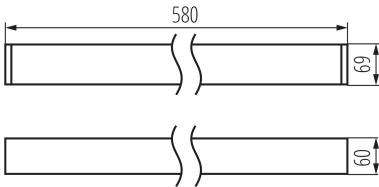

Minimálna vzdialenosť od osvetľovaného objektu: 0,5m

Možnosť spolupráce so stmievačom: nie

Smer svietenia svietidla: dole

Dĺžka [mm]: 580

Šírka [mm]: 60

Výška [mm]: 69

Integrovaný LED zdroj svetla: áno

TECHNICKÉ PARAMETRE:

Typ pripojenia: samosvorná svorkovnica

Rozpätie priemerov používaných vodičov [mm²]: 1,5÷2,5

Doba nahrievania lampy [s]: ≤ 1

Doba zapnutia lampy [s]: $\leq 0,5$

Stupeň IP: 20

LOGISTICKÉ ÚDAJE:

Merná jednotka: kus

33921 AL-SH-NW-RST-B-NT

Lineárne LED svietidlo

Spôsob balenia: 1

Počet kusov v druhom balení: 1

Počet kusov v hromadnom balení: 1

Čistá kusová hmotnosť [g]: 1160

Gramáž [g]: 1352

Dĺžka kusového balenia [cm]: 75