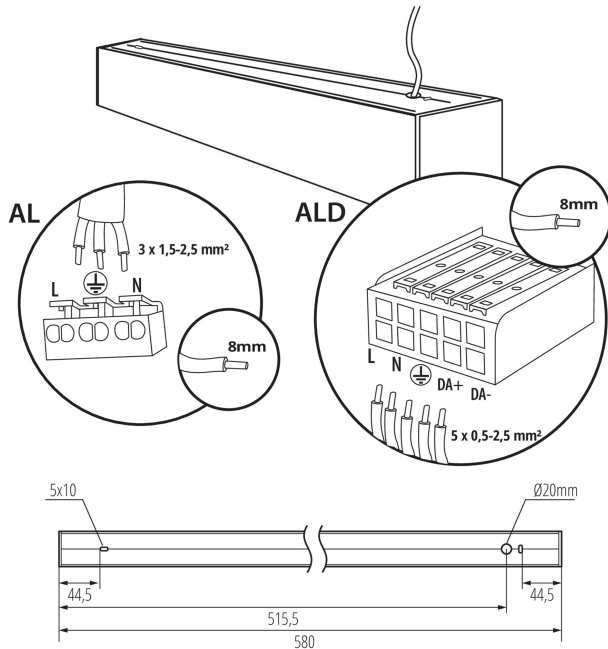

33921 AL-SH-NW-RST-B-NT

Lineárne LED svietidlo

PRÍSLUŠENSTVO

32540	ALIN CORD 1F-W	Napájací kábel pre lineárne svietidla ALIN, 1-fázový, biely, 150cm
32541	ALIN CORD 1F-B	Napájací kábel pre lineárne svietidla ALIN, 1-fázový, čierny, 150cm
32542	ALIN CORD 1F-SR	Napájací kábel pre lineárne svietidla ALIN, 1-fázový, strieborný, 150cm
07871	ROPE-NT 150 SINGLE	ROPE-NT 150 SINGLE oceľové lanko (jedno) na zavesenie svietidla, 2 ks v balení
27109	KLOSZ MPR AL 11W/17W	Difúzor MPR pre svietidla ALIN, KLOSZ MPR AL 11W/17W, (27109)