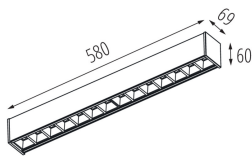

Minimálna vzdialenosť od osvetľovaného objektu: 0,5m

Možnosť spolupráce so stmievačom: nie

Smer svietenia svietidla: dole

Dĺžka [mm]: 580

Šírka [mm]: 60

Výška [mm]: 69

Integrovaný LED zdroj svetla: áno

TECHNICKÉ PARAMETRE:

33921 AL-SH-NW-RST-B-NT

Lineárne LED svietidlo

Spôsob balenia: 1

Počet kusov v druhom balení: 1

Počet kusov v hromadnom balení: 1

Čistá kusová hmotnosť [g]: 1160

Gramáž [g]: 1352

Dĺžka kusového balenia [cm]: 75