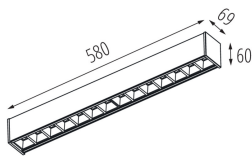

Minimálna vzdialenosť od osvetľovaného objektu: 0,5m

Možnosť spolupráce so stmievačom: nie

Smer svietenia svietidla: dole

Dĺžka [mm]: 580

Šírka [mm]: 60

Výška [mm]: 69

Integrovaný LED zdroj svetla: áno

TECHNICKÉ PARAMETRE:

33922 AL-SL-WW-RST-B-NT

Lineárne LED svietidlo

Spôsob balenia: 1

Počet kusov v druhom balení: 1

Počet kusov v hromadnom balení: 1

Čistá kusová hmotnosť [g]: 1150

Gramáž [g]: 1342

Dĺžka kusového balenia [cm]: 74.5