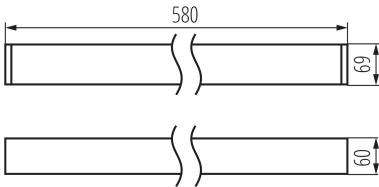

33922 AL-SL-WW-RST-B-NT

Lineárne LED svietidlo

Spôsob balenia: 1

Počet kusov v druhom balení: 1

Počet kusov v hromadnom balení: 1

Čistá kusová hmotnosť [g]: 1150

Gramáž [g]: 1342

Dĺžka kusového balenia [cm]: 74.5

Šírka kusového balenia [cm]: 11

Výška kusového balenia [cm]: 7

Hmotnosť kartónu [kg]: 1.342

Šírka kartónu [cm]: 11

Výška kartónu [cm]: 7

Dĺžka kartónu [cm]: 74.5

Objem kartónu [m³]: 0.005737

DODATOČNÉ INFORMÁCIE:

- 5-ročná záruka podľa podmienok vyhlásenia o záruke, ktoré je dostupné na webovej stránke