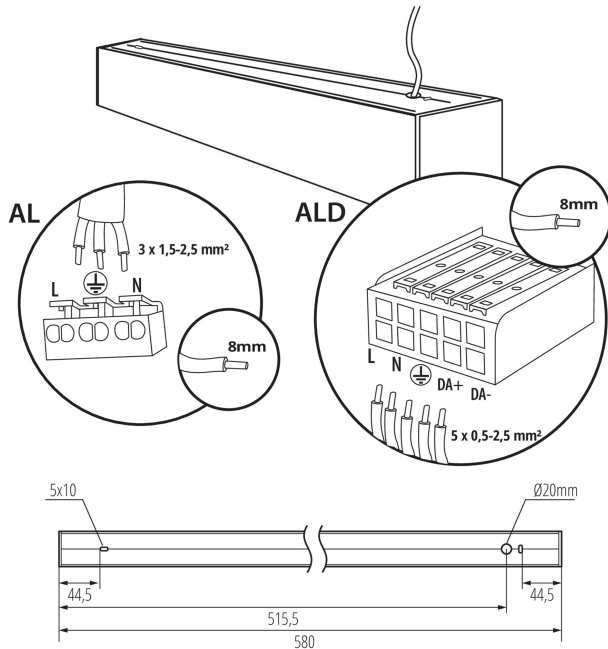

Minimálna vzdialenosť od osvetľovaného objektu: 0,5m

Možnosť spolupráce so stmievačom: nie

Smer svietenia svietidla: dole

Dĺžka [mm]: 580

Šírka [mm]: 60

Výška [mm]: 69

Integrovaný LED zdroj svetla: áno

TECHNICKÉ PARAMETRE:

Typ pripojenia: samosvorná svorkovnica

Rozpätie priemerov používaných vodičov [mm²]: 1,5÷2,5

Doba nahrievania lampy [s]: ≤ 1

Doba zapnutia lampy [s]: $\leq 0,5$

Stupeň IP: 20

LOGISTICKÉ ÚDAJE:

Merná jednotka: kus

Šírka kusového balenia [cm]: 11

Výška kusového balenia [cm]: 7

Hmotnosť kartónu [kg]: 1.342

Šírka kartónu [cm]: 11

Výška kartónu [cm]: 7

Dĺžka kartónu [cm]: 74.5

Objem kartónu [m³]: 0.005737

DODATOČNÉ INFORMÁCIE:

- 5-ročná záruka podľa podmienok vyhlásenia o záruke, ktoré je dostupné na webovej stránke

33922 AL-SL-WW-RST-B-NT

Lineárne LED svietidlo

PRÍSLUŠENSTVO

32540	ALIN CORD 1F-W	Napájací kábel pre lineárne svietidla ALIN, 1-fázový, biely, 150cm
		
32541	ALIN CORD 1F-B	Napájací kábel pre lineárne svietidla ALIN, 1-fázový, čierny, 150cm
		
32542	ALIN CORD 1F-SR	Napájací kábel pre lineárne svietidla ALIN, 1-fázový, strieborný, 150cm
		
07871	ROPE-NT 150 SINGLE	ROPE-NT 150 SINGLE oceľové lanko (jedno) na zavesenie svietidla, 2 ks v balení
		
27109	KLOSZ MPR AL 11W/17W	Difúzor MPR pre svietidla ALIN, KLOSZ MPR AL 11W/17W, (27109)
		