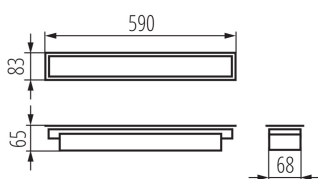

### VŠEOBECNÉ ÚDAJE:

**Farba:** biela

**Miesto montáže:** na zabudovanie do stropu

**Miesto používania:** vo vnútri

**Minimálna vzdialenosť od osvetľovaného objektu :** 0,5m

**Možnosť spolupráce so stmievačom:** nie

**Smer svietenia svietidla :** dole

**Dĺžka [mm]:** 590

**Šírka [mm]:** 83

**Výška [mm]:** 65

**Integrovaný LED zdroj svetla :** áno

### LOGISTICKÉ ÚDAJE:

**Merná jednotka:** kus

**Spôsob balenia:** 1

Lineárne LED svietidlo

Počet kusov v druhom balení: 1  
Počet kusov v hromadnom balení: 1  
Čistá kusová hmotnosť [g]: 932  
Gramáž [g]: 1110  
Dĺžka kusového balenia [cm]: 75  
Šírka kusového balenia [cm]: 11  
Výška kusového balenia [cm]: 7  
Hmotnosť kartónu [kg]: 1.11  
Šírka kartónu [cm]: 11  
Výška kartónu [cm]: 7  
Dĺžka kartónu [cm]: 75  
Objem kartónu [m<sup>3</sup>]: 0.005775