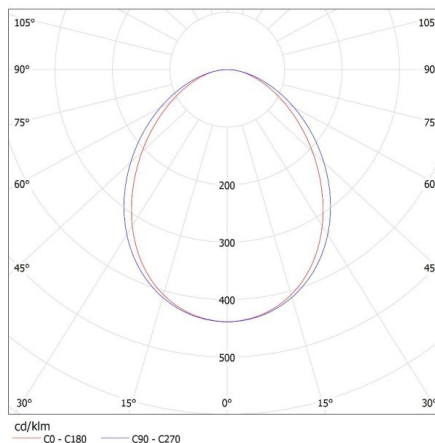

DODATOČNÉ INFORMÁCIE:

- 5-ročná záruka podľa podmienok vyhlásenia o záruke, ktoré je dostupné na webovej stránke

KANLUX S.A. (kat 33975) AL-MH-WW-MAT-W-NT / LDC (Polar)