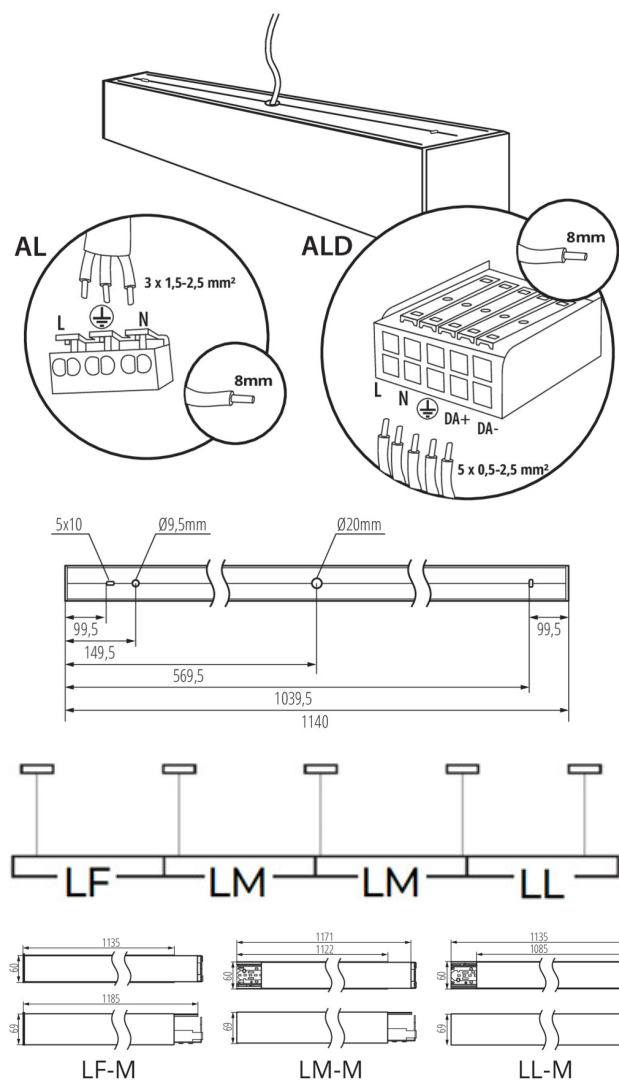

Smer svietenia svietidla: dole

Dĺžka [mm]: 1140

Šírka [mm]: 60

Výška [mm]: 69

Integrovaný LED zdroj svetla: áno

TECHNICKÉ PARAMETRE:

Menovité napätie [V]: 220-240 AC

Menovitá frekvencia [Hz]: 50

Typ difúzora: rastr

Materiál korpusu: hliníková zliatina

Typ pripojenia: samosvorná svorkovnica

Rozpätie priemerov používaných vodičov [mm²]: 1,5÷2,5

Doba nahrievania lampy [s]: ≤ 1

Doba zapnutia lampy [s]: $\leq 0,5$

Stupeň IP: 20

LOGISTICKÉ ÚDAJE:

Spôsob balenia: 1

Počet kusov v druhom balení: 1

Počet kusov v hromadnom balení: 1

Čistá kusová hmotnosť [g]: 2100

Gramáž [g]: 2450

Dĺžka kusového balenia [cm]: 136

Šírka kusového balenia [cm]: 11

Lineárne LED svietidlo

Výška kusového balenia [cm]: 7

Hmotnosť kartónu [kg]: 2.45

Šírka kartónu [cm]: 11

Výška kartónu [cm]: 7

Dĺžka kartónu [cm]: 136

Objem kartónu [m³]: 0.010472