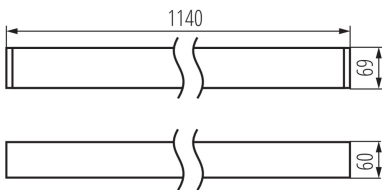

Lineárne LED svietidlo

5905339339829

VŠEOBECNÉ ÚDAJE:

Farba: biela

Miesto montáže: k usadeniu na strop

Miesto používania: vo vnútri

Minimálna vzdialenosť od osvetľovaného objektu: 0,5m

Možnosť spolupráce so stmievačom: ne

Smer svietenia svietidla: dole

Dĺžka [mm]: 1140

Šírka [mm]: 60

Výška [mm]: 69

Integrovaný LED zdroj svetla: áno

TECHNICKÉ PARAMETRE:

Menovité napätie [V]: 220-240 AC

Menovitá frekvencia [Hz]: 50

Maximálny výkon [W]: 25

Trieda ochrany proti zásahu el. prúdom: I

Materiál difúzora: plast

Typ diódy: LED SMD

Farba svetla: teplá biela

Náhradná teplota chromatickosti [K]: 3000

Farebná konzistencia v MacAdamových elipsách: ≤ 6

Šírka kusového balenia [cm]: 11

Lineárne LED svietidlo

Výška kusového balenia [cm]: 7

Hmotnosť kartónu [kg]: 2.45

Šírka kartónu [cm]: 11

Výška kartónu [cm]: 7

Dĺžka kartónu [cm]: 136

Objem kartónu [m³]: 0.010472