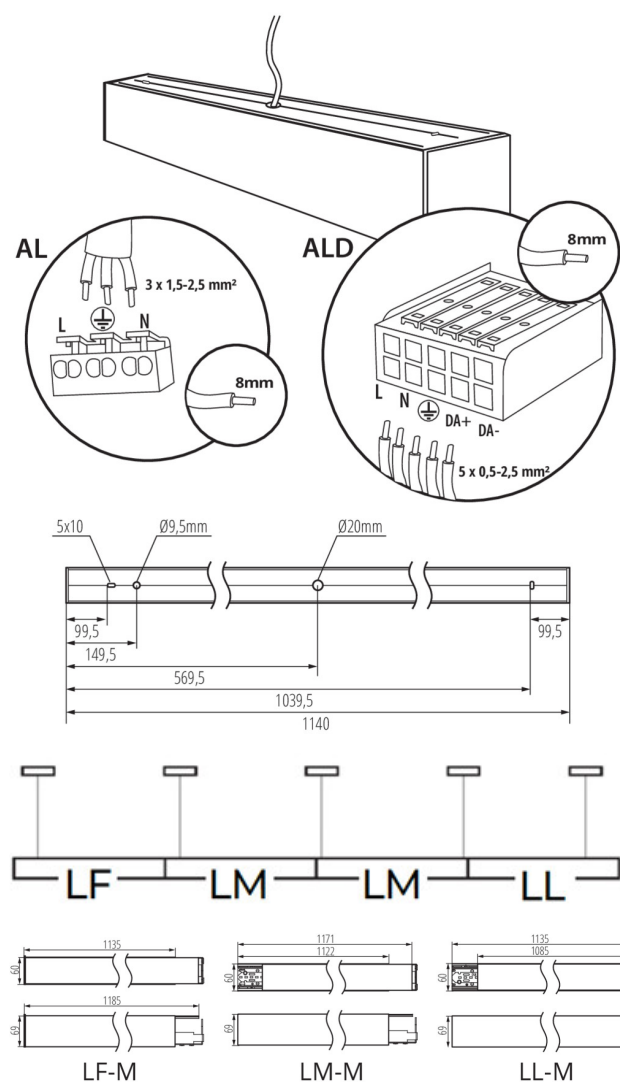

Smer svietenia svietidla: dole

Dĺžka [mm]: 1140

Šírka [mm]: 60

Výška [mm]: 69

Integrovaný LED zdroj svetla: áno

TECHNICKÉ PARAMETRE:

Menovité napätie [V]: 220-240 AC

Menovitá frekvencia [Hz]: 50

Počet cyklov zap./vyp.: ≥ 30000

Rozpätie teploty prostredia, na ktorú môže byť výrobok vystavený [°C]: 5÷25

Materiál korpusu: hliníková zliatina

Typ pripojenia: samosvorná svorkovnica

Rozpätie priemerov používaných vodičov [mm²]: 1,5÷2,5

Gramáž [g]: 2450

Dĺžka kusového balenia [cm]: 136

Šírka kusového balenia [cm]: 11

Výška kusového balenia [cm]: 7

Hmotnosť kartónu [kg]: 2.45

Šírka kartónu [cm]: 11

Výška kartónu [cm]: 7

Dĺžka kartónu [cm]: 136

Objem kartónu [m³]: 0.010472

Lineárne LED svietidlo

DODATOČNÉ INFORMÁCIE:

- 5-ročná záruka podľa podmienok vyhlásenia o záruke, ktoré je dostupné na webovej stránke

PRÍSLUŠENSTVO:

32540 ALIN CORD 1F-W

Napájací kábel pre lineárne svietidla ALIN, 1-fázový, biely, 150cm