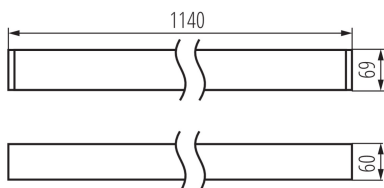

Lineárne LED svietidlo

5905339339928

VŠEOBECNÉ ÚDAJE:

Miesto montáže: k usadeniu na strop

Miesto používania: vo vnútri

Minimálna vzdialenosť od osvetľovaného objektu: 0,5m

Možnosť spolupráce so stmievačom: ne

Smer svietenia svietidla: dole

Dĺžka [mm]: 1140

Šírka [mm]: 60

Výška [mm]: 69

Integrovaný LED zdroj svetla: áno

TECHNICKÉ PARAMETRE:

Menovité napätie [V]: 220-240 AC

Menovitá frekvencia [Hz]: 50

Počet cyklov zap./vyp.: ≥ 30000

Rozpätie teploty prostredia, na ktorú môže byť výrobok vystavený [°C]: 5÷25

Materiál korpusu: hliníková zliatina

Typ pripojenia: samosvorná svorkovnica

Rozpätie priemerov používaných vodičov [mm²]: 1,5÷2,5

Gramáž [g]: 2450

Dĺžka kusového balenia [cm]: 136

Šírka kusového balenia [cm]: 11

Výška kusového balenia [cm]: 7

Hmotnosť kartónu [kg]: 2.45

Šírka kartónu [cm]: 11

Výška kartónu [cm]: 7

Dĺžka kartónu [cm]: 136