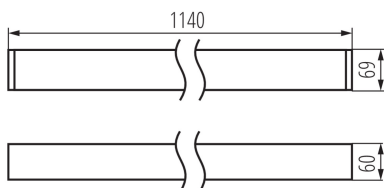

Lineární LED svítidlo

5905339339935

VŠEOBECNÉ ÚDAJE:

Barva: černá

Místo montáže: k usazení na strop

Místo použití: uvnitř

Minimální vzdálenost od osvětlovaného objektu: 0,5m

Možnost spolupráce se stmívačem: ne

Směr svícení svítidla: dole

Délka [mm]: 1140

Šířka [mm]: 60

Výška [mm]: 69

Integrovaný LED zdroj světla: ano

TECHNICKÉ ÚDAJE:

Jmenovité napětí [V]: 220-240 AC

Jmenovitá frekvence [Hz]: 50

Maximální výkon [W]: 40

Třída ochrany před úrazem elektrickým proudem: I

Materiál difuzoru: plast

Typ diody: LED SMD

Barva světla: bílá

Náhradní teplota chromatičnosti [K]: 4000

Stálost barev v násobcích MacAdamovy elipsy: ≤ 6

Délka jednotkového balení [cm]: 136

Lineární LED svítidlo

Šířka jednotkového balení [cm]: 11

Výška jednotkového balení [cm]: 7

Hmotnost kartonu [kg]: 2.45

Šířka kartonu [cm]: 11

Výška kartonu [cm]: 7

Délka kartonu [cm]: 136