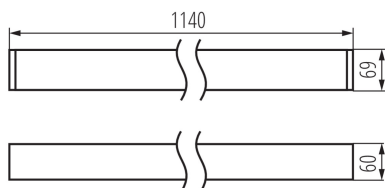

Lineárne LED svietidlo

5905339339942

VŠEOBECNÉ ÚDAJE:

Farba: čierna

Miesto montáže: k usadeniu na strop

Miesto používania: vo vnútri

Minimálna vzdialenosť od osvetľovaného objektu: 0,5m

Možnosť spolupráce so stmievačom: ne

Smer svietenia svietidla: dole

Dĺžka [mm]: 1140

Šírka [mm]: 60

Výška [mm]: 69

Integrovaný LED zdroj svetla: áno

TECHNICKÉ PARAMETRE:

Menovité napätie [V]: 220-240 AC

Menovitá frekvencia [Hz]: 50

Maximálny výkon [W]: 25

Trieda ochrany proti zásahu el. prúdom: I

Materiál difúzora: plast

Typ diódy: LED SMD

Farba svetla: teplá biela

Náhradná teplota chromatickosti [K]: 3000

Farebná konzistencia v MacAdamových elipsách: ≤ 6

Šírka kusového balenia [cm]: 11

Lineárne LED svietidlo

Výška kusového balenia [cm]: 7

Hmotnosť kartónu [kg]: 2.45

Šírka kartónu [cm]: 11

Výška kartónu [cm]: 7

Dĺžka kartónu [cm]: 136

Objem kartónu [m³]: 0.010472