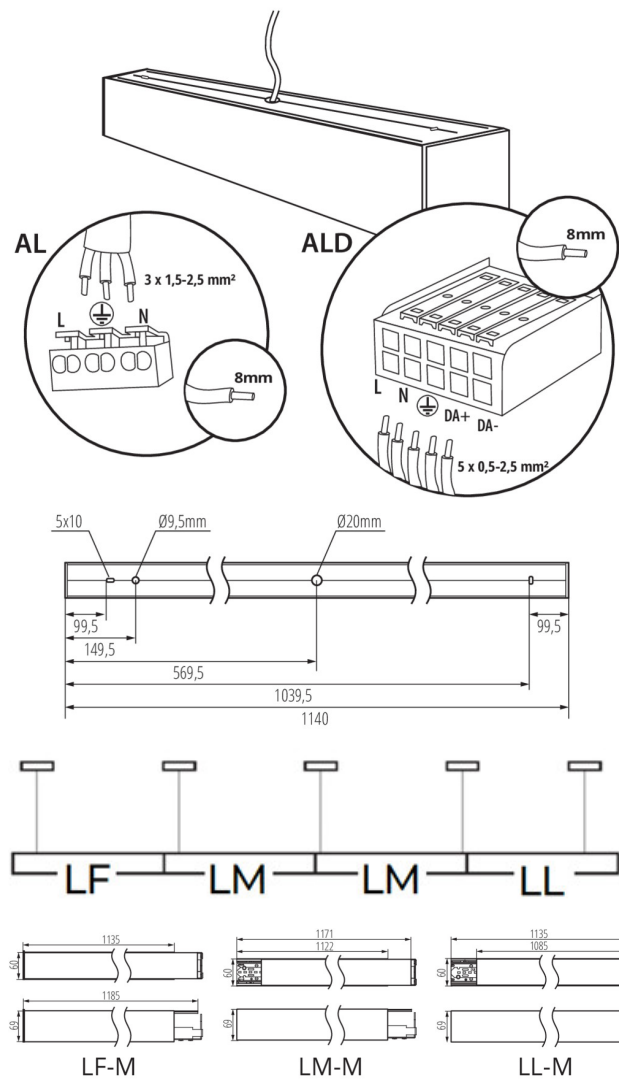

Lineárne LED svietidlo

5905339339942

VŠEOBECNÉ ÚDAJE:

Farba: čierna

Miesto montáže: k usadeniu na strop

Miesto používania: vo vnútri

Minimálna vzdialenosť od osvetľovaného objektu: 0,5m

Možnosť spolupráce so stmievačom: ne

Smer svietenia svietidla: dole

Dĺžka [mm]: 1140

Šírka [mm]: 60

Výška [mm]: 69

Integrovaný LED zdroj svetla: áno

TECHNICKÉ PARAMETRE:

Menovité napätie [V]: 220-240 AC

Menovitá frekvencia [Hz]: 50

Stupeň IP: 20

LOGISTICKÉ ÚDAJE:

Spôsob balenia: 1

Počet kusov v druhom balení: 1

Počet kusov v hromadnom balení: 1

Čistá kusová hmotnosť [g]: 2100

Gramáž [g]: 2450

Dĺžka kusového balenia [cm]: 136

Šírka kusového balenia [cm]: 11

Lineárne LED svietidlo

Výška kusového balenia [cm]: 7

Hmotnosť kartónu [kg]: 2.45

Šírka kartónu [cm]: 11

Výška kartónu [cm]: 7

Dĺžka kartónu [cm]: 136

Objem kartónu [m³]: 0.010472