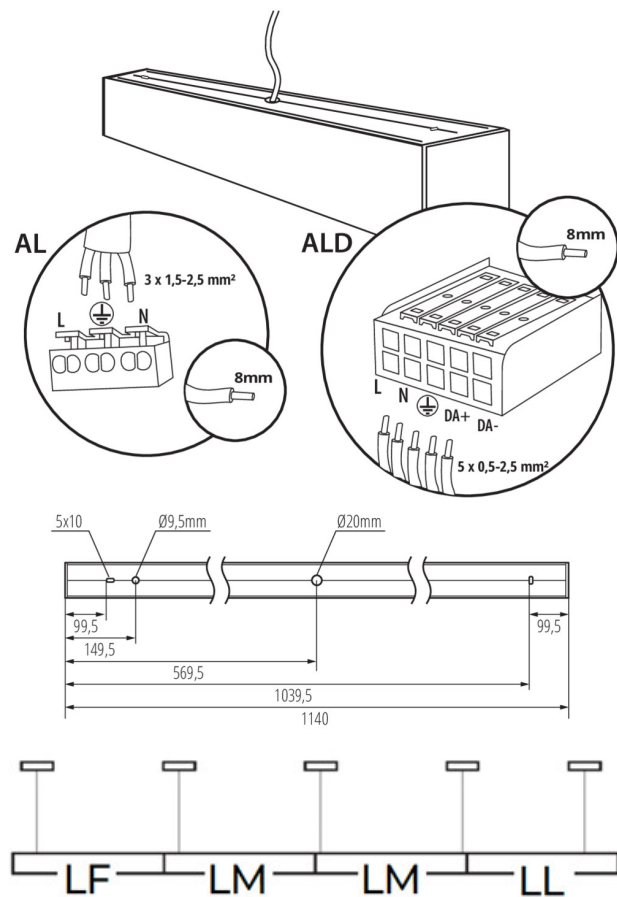

Směr svícení svítidla: dole

Délka [mm]: 1140

Šířka [mm]: 60

Výška [mm]: 69

Integrovaný LED zdroj světla: ano

TECHNICKÉ ÚDAJE:

Jmenovité napětí [V]: 220-240 AC

Jmenovitá frekvence [Hz]: 50

Stupeň krytí IP: 20

LOGISTICKÉ ÚDAJE:

Měrná jednotka: kus

Způsob balení: 1

Počet kusů v druhém balení : 1

Počet kusů v hromadném balení: 1

Čistá jednotková hmotnost [g]: 2100

Gramáž [g]: 2450

Délka jednotkového balení [cm]: 136

33995 AL-MH-WW-RST-B-NT

Lineární LED svítidlo

Šířka jednotkového balení [cm]: 11

Výška jednotkového balení [cm]: 7

Hmotnost kartonu [kg]: 2.45

Šířka kartonu [cm]: 11

Výška kartonu [cm]: 7

Délka kartonu [cm]: 136

Objem kartonu [m³]: 0.010472

DALŠÍ INFORMACE:

- 5 let záruky shodně s podmínkami záručního prohlášení dostupného na internetové stránce

PŘÍSLUŠENSTVÍ:

32540 ALIN CORD 1F-W

Napájecí kabel pro lineární svítidla ALIN, 1 fázové, bílá, 150cm