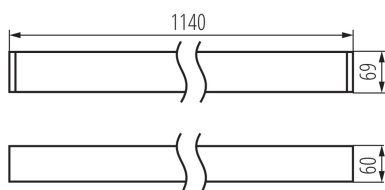

Lineární LED svítidlo

5905339339959

VŠEOBECNÉ ÚDAJE:

Barva: černá

Místo montáže: k usazení na strop

Místo použití: uvnitř

Minimální vzdálenost od osvětlovaného objektu: 0,5m

Možnost spolupráce se stmívačem: ne

Směr svícení svítidla: dole

Délka [mm]: 1140

Šířka [mm]: 60

Výška [mm]: 69

Integrovaný LED zdroj světla: ano

TECHNICKÉ ÚDAJE:

Jmenovité napětí [V]: 220-240 AC

Jmenovitá frekvence [Hz]: 50

Maximální výkon [W]: 40

Třída ochrany před úrazem elektrickým proudem: I

Materiál difuzoru: plast

Typ diody: LED SMD

Barva světla: teplá bílá

Náhradní teplota chromatičnosti [K]: 3000

Stálost barev v násobcích MacAdamovy elipsy: ≤ 6

Délka jednotkového balení [cm]: 136

33995 AL-MH-WW-RST-B-NT

Lineární LED svítidlo

Šířka jednotkového balení [cm]: 11

Výška jednotkového balení [cm]: 7

Hmotnost kartonu [kg]: 2.45

Šířka kartonu [cm]: 11

Výška kartonu [cm]: 7