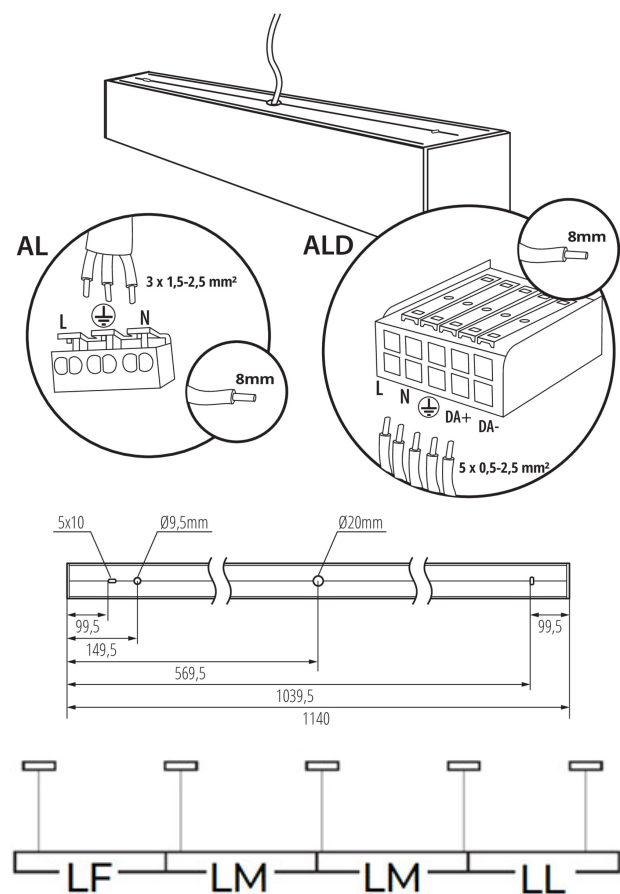

Smer svietenia svietidla: dole

Dĺžka [mm]: 1140

Šírka [mm]: 60

Výška [mm]: 69

Integrovaný LED zdroj svetla: áno

TECHNICKÉ PARAMETRE:

Menovité napätie [V]: 220-240 AC

Menovitá frekvencia [Hz]: 50

Rozpätie teploty prostredia, na ktorú môže byť výrobok vystavený [°C]: 5÷25

Typ difúzora: raster

Materiál korpusu: hliníková zliatina

Typ pripojenia: samosvorná svorkovnica

Rozpätie priemerov používaných vodičov [mm²]: 1,5÷2,5

Hmotnosť kartónu [kg]: 2.4

Šírka kartónu [cm]: 11

Výška kartónu [cm]: 7

Dĺžka kartónu [cm]: 136

Objem kartónu [m³]: 0.010472

DODATOČNÉ INFORMÁCIE:

- 5-ročná záruka podľa podmienok vyhlásenia o záruke, ktoré je dostupné na webovej stránke

34048 AL-MM-NW-RST-W-NT

Lineárne LED svietidlo

PRÍSLUŠENSTVO

32540	ALIN CORD 1F-W	Napájací kábel pre lineárne svietidla ALIN, 1-fázový, biely, 150cm
		
32541	ALIN CORD 1F-B	Napájací kábel pre lineárne svietidla ALIN, 1-fázový, čierny, 150cm
		
32542	ALIN CORD 1F-SR	Napájací kábel pre lineárne svietidla ALIN, 1-fázový, strieborný, 150cm
		
07871	ROPE-NT 150 SINGLE	ROPE-NT 150 SINGLE oceľové lanko (jedno) na zavesenie svietidla, 2 ks v balení
		
25979	KLOSZ MPR AL 23W/33W	Difúzor MPR pre svietidla ALIN, KLOSZ MPR AL 23W/33W, (25979)
		