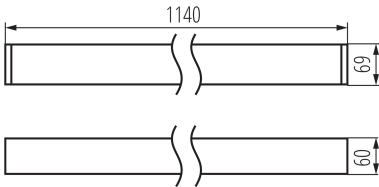

Smer svietenia svietidla: dole

Dĺžka [mm]: 1140

Šírka [mm]: 60

Výška [mm]: 69

Integrovaný LED zdroj svetla: áno

TECHNICKÉ PARAMETRE:

Menovité napätie [V]: 220-240 AC

Menovitá frekvencia [Hz]: 50

Doba nahrievania lampy [s]: ≤ 1

Doba zapnutia lampy [s]: $\leq 0,5$

Stupeň IP: 20

LOGISTICKÉ ÚDAJE:

Merná jednotka: kus

34048 AL-MM-NW-RST-W-NT

Lineárne LED svietidlo

Spôsob balenia: 1