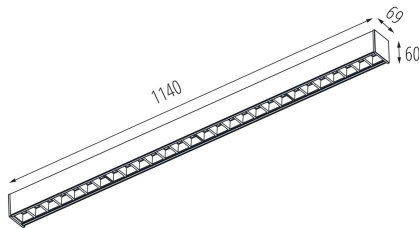

34048 AL-MM-NW-RST-W-NT

Lineárne LED svietidlo

Spôsob balenia: 1

Počet kusov v druhom balení: 1

Počet kusov v hromadnom balení: 1

Čistá kusová hmotnosť [g]: 2050

Gramáž [g]: 2400

Dĺžka kusového balenia [cm]: 136

Šírka kusového balenia [cm]: 11

Výška kusového balenia [cm]: 7

Hmotnosť kartónu [kg]: 2.4

Šírka kartónu [cm]: 11

Výška kartónu [cm]: 7

Dĺžka kartónu [cm]: 136

Objem kartónu [m³]: 0.010472

DODATOČNÉ INFORMÁCIE:

- 5-ročná záruka podľa podmienok vyhlásenia o záruke, ktoré je dostupné na webovej stránke