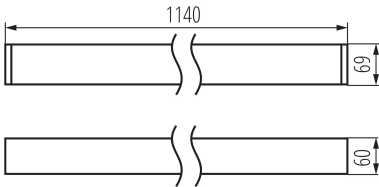

Minimálna vzdialenosť od osvetľovaného objektu: 0,5m

Možnosť spolupráce so stmievačom: nie

Smer svietenia svietidla: dole

Dĺžka [mm]: 1140

Šírka [mm]: 60

Výška [mm]: 69

Integrovaný LED zdroj svetla: áno

TECHNICKÉ PARAMETRE:

Typ pripojenia: samosvorná svorkovnica

Rozpätie priemerov používaných vodičov [mm²]: 1,5÷2,5

Doba nahrievania lampy [s]: ≤ 1

Doba zapnutia lampy [s]: $\leq 0,5$

Stupeň IP: 20

LOGISTICKÉ ÚDAJE:

Merná jednotka: kus

34049 AL-MM-WW-RST-W-NT

Lineárne LED svietidlo

Spôsob balenia: 1

Počet kusov v druhom balení: 1

Počet kusov v hromadnom balení: 1

Čistá kusová hmotnosť [g]: 2050

Gramáž [g]: 2400

Dĺžka kusového balenia [cm]: 136