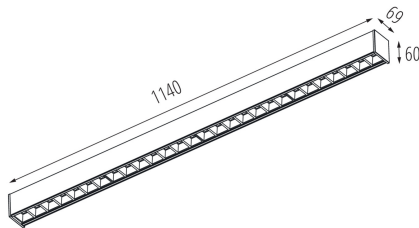

Minimálna vzdialenosť od osvetľovaného objektu: 0,5m

Možnosť spolupráce so stmievačom: nie

Smer svietenia svietidla: dole

Dĺžka [mm]: 1140

Šírka [mm]: 60

Výška [mm]: 69

Integrovaný LED zdroj svetla: áno

TECHNICKÉ PARAMETRE:

Typ pripojenia: samosvorná svorkovnica

Rozpätie priemerov používaných vodičov [mm²]: 1,5÷2,5

Doba nahrievania lampy [s]: ≤ 1

Doba zapnutia lampy [s]: $\leq 0,5$

Stupeň IP: 20

LOGISTICKÉ ÚDAJE:

Merná jednotka: kus

34049 AL-MM-WW-RST-W-NT

Lineárne LED svietidlo

Spôsob balenia: 1

Počet kusov v druhom balení: 1

Počet kusov v hromadnom balení: 1

Čistá kusová hmotnosť [g]: 2050

Gramáž [g]: 2400

Dĺžka kusového balenia [cm]: 136