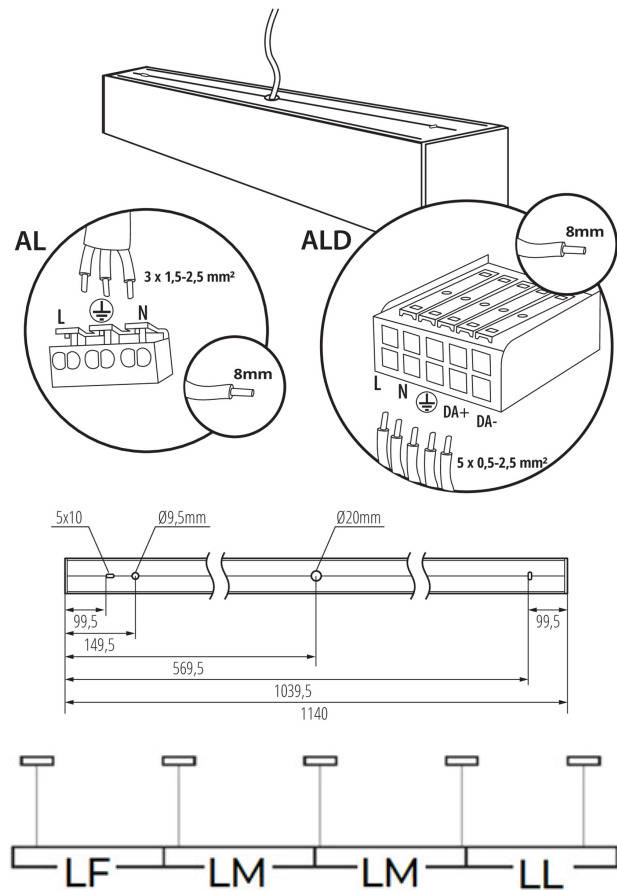

Minimálna vzdialenosť od osvetľovaného objektu: 0,5m

Možnosť spolupráce so stmievačom: nie

Smer svietenia svietidla: dole

Dĺžka [mm]: 1140

Šírka [mm]: 60

Výška [mm]: 69

Integrovaný LED zdroj svetla: áno

TECHNICKÉ PARAMETRE:

Typ pripojenia: samosvorná svorkovnica

Rozpätie priemerov používaných vodičov [mm²]: 1,5÷2,5

Doba nahrievania lampy [s]: ≤ 1

Doba zapnutia lampy [s]: $\leq 0,5$

Stupeň IP: 20

LOGISTICKÉ ÚDAJE:

Merná jednotka: kus

Šírka kusového balenia [cm]: 11

Výška kusového balenia [cm]: 7

Hmotnosť kartónu [kg]: 2.4

Šírka kartónu [cm]: 11

Výška kartónu [cm]: 7

Dĺžka kartónu [cm]: 136

Objem kartónu [m³]: 0.010472

DODATOČNÉ INFORMÁCIE:

- 5-ročná záruka podľa podmienok vyhlásenia o záruke, ktoré je dostupné na webovej stránke

34049 AL-MM-WW-RST-W-NT

Lineárne LED svietidlo

PRÍSLUŠENSTVO

32540

ALIN CORD 1F-W

Napájací kábel pre lineárne svietidla ALIN, 1-fázový, biely, 150cm