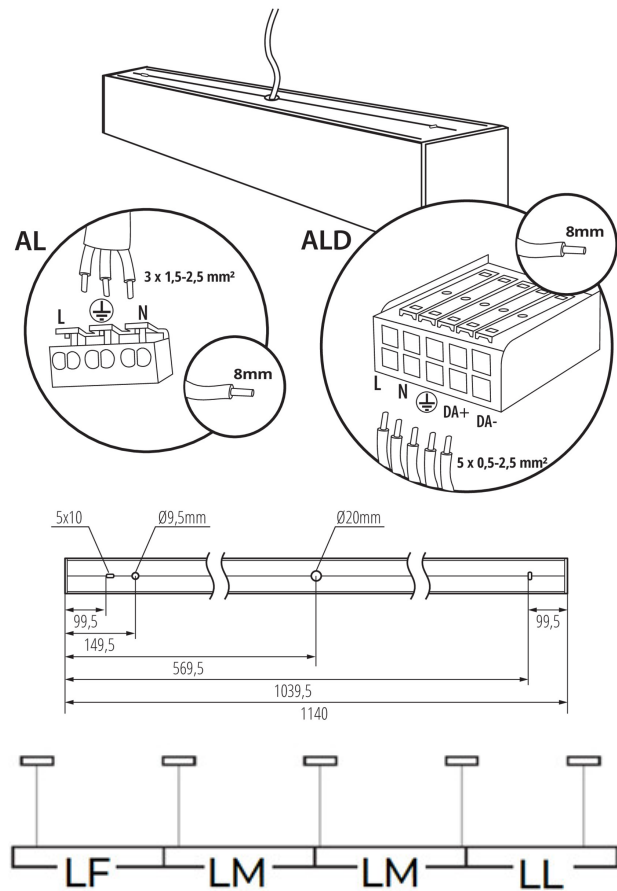

Minimálna vzdialenosť od osvetľovaného objektu: 0,5m

Možnosť spolupráce so stmievačom: nie

Smer svietenia svietidla: dole

Dĺžka [mm]: 1140

Šírka [mm]: 60

Výška [mm]: 69

Integrovaný LED zdroj svetla: áno

TECHNICKÉ PARAMETRE:

Typ pripojenia: samosvorná svorkovnica

Rozpätie priemerov používaných vodičov [mm²]: 1,5÷2,5

Doba nahrievania lampy [s]: ≤ 1

Doba zapnutia lampy [s]: $\leq 0,5$

Stupeň IP: 20

LOGISTICKÉ ÚDAJE:

Merná jednotka: kus

Šírka kusového balenia [cm]: 11

Výška kusového balenia [cm]: 7

Hmotnosť kartónu [kg]: 2.4

Šírka kartónu [cm]: 11

Výška kartónu [cm]: 7

Dĺžka kartónu [cm]: 136

Objem kartónu [m³]: 0.010472

DODATOČNÉ INFORMÁCIE:

- 5-ročná záruka podľa podmienok vyhlásenia o záruke, ktoré je dostupné na webovej stránke

34054 AL-MM-NW-RST-B-NT

Lineárne LED svietidlo

PRÍSLUŠENSTVO

32540

ALIN CORD 1F-W

Napájací kábel pre lineárne svietidla ALIN, 1-fázový, biely, 150cm