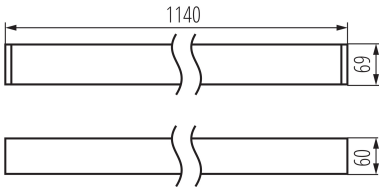

Minimálna vzdialenosť od osvetľovaného objektu: 0,5m

Možnosť spolupráce so stmievačom: nie

Smer svietenia svietidla: dole

Dĺžka [mm]: 1140

Šírka [mm]: 60

Výška [mm]: 69

Integrovaný LED zdroj svetla: áno

TECHNICKÉ PARAMETRE:

Typ pripojenia: samosvorná svorkovnica

Rozpätie priemerov používaných vodičov [mm²]: 1,5÷2,5

Doba nahrievania lampy [s]: ≤ 1

Doba zapnutia lampy [s]: $\leq 0,5$

Stupeň IP: 20

LOGISTICKÉ ÚDAJE:

Merná jednotka: kus

34054 AL-MM-NW-RST-B-NT

Lineárne LED svietidlo

Spôsob balenia: 1

Počet kusov v druhom balení: 1

Počet kusov v hromadnom balení: 1

Čistá kusová hmotnosť [g]: 2050

Gramáž [g]: 2400

Dĺžka kusového balenia [cm]: 136