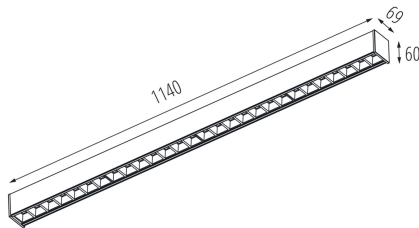

Minimálna vzdialenosť od osvetľovaného objektu: 0,5m

Možnosť spolupráce so stmievačom: nie

Smer svietenia svietidla: dole

Dĺžka [mm]: 1140

Šírka [mm]: 60

Výška [mm]: 69

Integrovaný LED zdroj svetla: áno

TECHNICKÉ PARAMETRE:

Typ pripojenia: samosvorná svorkovnica

Rozpätie priemerov používaných vodičov [mm²]: 1,5÷2,5

Doba nahrievania lampy [s]: ≤ 1

Doba zapnutia lampy [s]: $\leq 0,5$

Stupeň IP: 20

LOGISTICKÉ ÚDAJE:

Merná jednotka: kus

34054 AL-MM-NW-RST-B-NT

Lineárne LED svietidlo

Spôsob balenia: 1

Počet kusov v druhom balení: 1

Počet kusov v hromadnom balení: 1

Čistá kusová hmotnosť [g]: 2050

Gramáž [g]: 2400

Dĺžka kusového balenia [cm]: 136