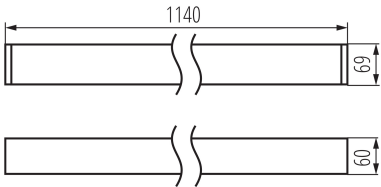

Minimálna vzdialenosť od osvetľovaného objektu: 0,5m

Možnosť spolupráce so stmievačom: nie

Smer svietenia svietidla: dole

Dĺžka [mm]: 1140

Šírka [mm]: 60

Výška [mm]: 69

Integrovaný LED zdroj svetla: áno

TECHNICKÉ PARAMETRE:

Typ pripojenia: samosvorná svorkovnica

Rozpätie priemerov používaných vodičov [mm²]: 1,5÷2,5

Doba nahrievania lampy [s]: ≤ 1

Doba zapnutia lampy [s]: $\leq 0,5$

Stupeň IP: 20

LOGISTICKÉ ÚDAJE:

Merná jednotka: kus

34055 AL-MM-WW-RST-B-NT

Lineárne LED svietidlo

Spôsob balenia: 1

Počet kusov v druhom balení: 1

Počet kusov v hromadnom balení: 1

Čistá kusová hmotnosť [g]: 2050

Gramáž [g]: 2400

Dĺžka kusového balenia [cm]: 136