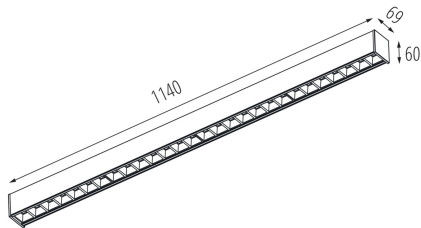

Minimálna vzdialenosť od osvetľovaného objektu: 0,5m

Možnosť spolupráce so stmievačom: nie

Smer svietenia svietidla: dole

Dĺžka [mm]: 1140

Šírka [mm]: 60

Výška [mm]: 69

Integrovaný LED zdroj svetla: áno

TECHNICKÉ PARAMETRE:

Typ pripojenia: samosvorná svorkovnica

Rozpätie priemerov používaných vodičov [mm²]: 1,5÷2,5

Doba nahrievania lampy [s]: ≤ 1

Doba zapnutia lampy [s]: $\leq 0,5$

Stupeň IP: 20

LOGISTICKÉ ÚDAJE:

Merná jednotka: kus

34055 AL-MM-WW-RST-B-NT

Lineárne LED svietidlo

Spôsob balenia: 1

Počet kusov v druhom balení: 1

Počet kusov v hromadnom balení: 1

Čistá kusová hmotnosť [g]: 2050

Gramáž [g]: 2400

Dĺžka kusového balenia [cm]: 136