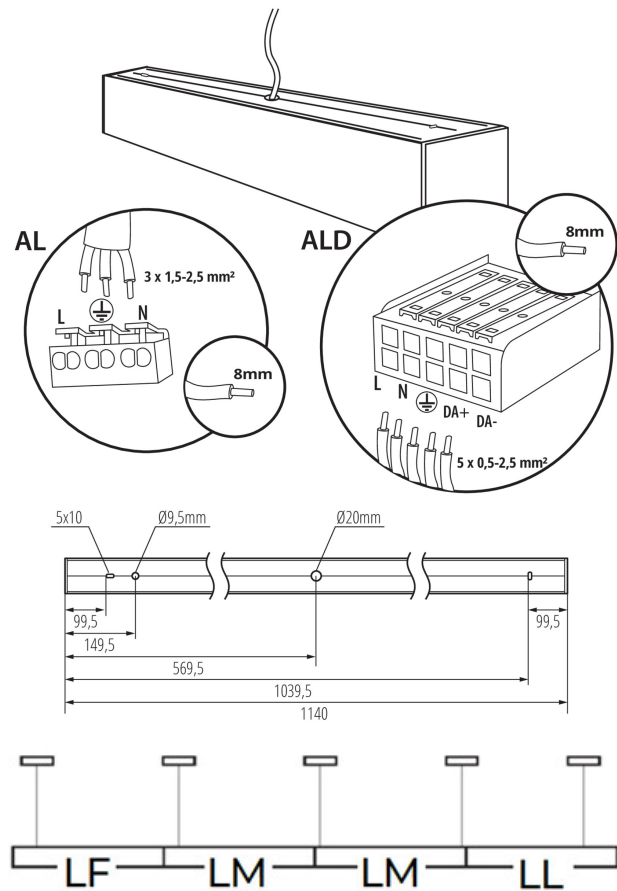

Minimálna vzdialenosť od osvetľovaného objektu: 0,5m

Možnosť spolupráce so stmievačom: nie

Smer svietenia svietidla: dole

Dĺžka [mm]: 1140

Šírka [mm]: 60

Výška [mm]: 69

Integrovaný LED zdroj svetla: áno

TECHNICKÉ PARAMETRE:

Typ pripojenia: samosvorná svorkovnica

Rozpätie priemerov používaných vodičov [mm²]: 1,5÷2,5

Doba nahrievania lampy [s]: ≤ 1

Doba zapnutia lampy [s]: $\leq 0,5$

Stupeň IP: 20

LOGISTICKÉ ÚDAJE:

Merná jednotka: kus

Šírka kusového balenia [cm]: 11

Výška kusového balenia [cm]: 7

Hmotnosť kartónu [kg]: 2.4

Šírka kartónu [cm]: 11

Výška kartónu [cm]: 7

Dĺžka kartónu [cm]: 136

Objem kartónu [m³]: 0.010472

DODATOČNÉ INFORMÁCIE:

- 5-ročná záruka podľa podmienok vyhlásenia o záruke, ktoré je dostupné na webovej stránke

34055 AL-MM-WW-RST-B-NT

Lineárne LED svietidlo

PRÍSLUŠENSTVO

32540

ALIN CORD 1F-W

Napájací kábel pre lineárne svietidla ALIN, 1-fázový, biely, 150cm