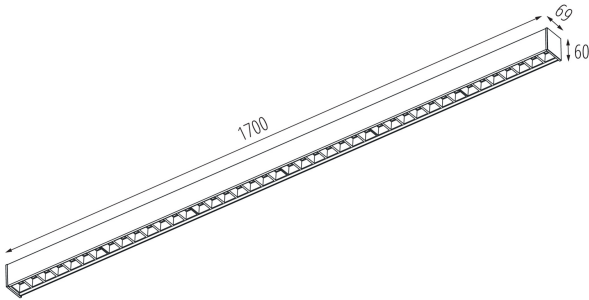

Lineárne LED svietidlo

5905339340887

VŠEOBECNÉ ÚDAJE:

Farba: biela

Miesto montáže: k usadeniu na strop

Miesto používania: vo vnútri

Minimálna vzdialenosť od osvetľovaného objektu: 0,5m

Možnosť spolupráce so stmievačom: nie

Smer svietenia svietidla: dole

Dĺžka [mm]: 1700

Šírka [mm]: 60

Výška [mm]: 69

Obsah ortuti: nie

Integrovaný LED zdroj svetla: áno

TECHNICKÉ PARAMETRE:

Menovité napätie [V]: 220-240 AC

Uhol svietenia [°]: X85/Y85

Svetelná účinnosť lampy [lm/W]: 143

Rozpätie teploty prostredia, na ktorú môže byť výrobok vystavený [°C]: 5÷25

Typ difúzora: raster

Materiál korpusu: hliníková zliatina

Typ pripojenia: samosvorná svorkovnica

Rozpätie priemerov používaných vodičov [mm²]: 1,5÷2,5

Doba nahrievania lampy [s]: ≤ 1

Doba zapnutia lampy [s]: $\leq 0,5$

Stupeň IP: 20

LOGISTICKÉ ÚDAJE:

Merná jednotka: kus

Lineárne LED svietidlo

Spôsob balenia: 1
Počet kusov v druhom balení: 1
Počet kusov v hromadnom balení: 1
Čistá kusová hmotnosť [g]: 2920
Gramáž [g]: 3370
Dĺžka kusového balenia [cm]: 182
Šírka kusového balenia [cm]: 11
Výška kusového balenia [cm]: 7
Hmotnosť kartónu [kg]: 3.37
Šírka kartónu [cm]: 11
Výška kartónu [cm]: 7
Dĺžka kartónu [cm]: 182
Objem kartónu [m³]: 0.014014