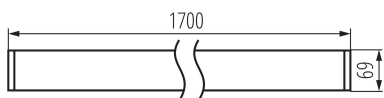

Lineárne LED svietidlo

5905339340887

VŠEOBECNÉ ÚDAJE:

Farba: biela

Miesto montáže: k usadeniu na strop

Miesto používania: vo vnútri

Minimálna vzdialenosť od osvetľovaného objektu: 0,5m

Možnosť spolupráce so stmievačom: nie

Smer svietenia svietidla: dole

Dĺžka [mm]: 1700

Šírka [mm]: 60

Výška [mm]: 69

Obsah ortuti: nie

Integrovaný LED zdroj svetla: áno

TECHNICKÉ PARAMETRE:

Menovité napätie [V]: 220-240 AC

Uhol svietenia [°]: X85/Y85

Svetelná účinnosť lampy [lm/W]: 143

Rozpätie teploty prostredia, na ktorú môže byť výrobok vystavený [°C]: 5÷25

Typ difúzora: raster

Materiál korpusu: hliníková zliatina

Typ pripojenia: samosvorná svorkovnica

Rozpätie priemerov používaných vodičov [mm²]: 1,5÷2,5

Doba nahrievania lampy [s]: ≤ 1

Doba zapnutia lampy [s]: $\leq 0,5$

Stupeň IP: 20

LOGISTICKÉ ÚDAJE:

Merná jednotka: kus

Lineárne LED svietidlo

Spôsob balenia: 1
Počet kusov v druhom balení: 1
Počet kusov v hromadnom balení: 1
Čistá kusová hmotnosť [g]: 2920
Gramáž [g]: 3370
Dĺžka kusového balenia [cm]: 182
Šírka kusového balenia [cm]: 11
Výška kusového balenia [cm]: 7
Hmotnosť kartónu [kg]: 3.37
Šírka kartónu [cm]: 11
Výška kartónu [cm]: 7
Dĺžka kartónu [cm]: 182
Objem kartónu [m³]: 0.014014