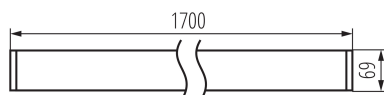

Lineárne LED svietidlo

5905339340900

VŠEOBECNÉ ÚDAJE:

Farba: biela

Miesto montáže: k usadeniu na strop

Miesto používania: vo vnútri

Minimálna vzdialenosť od osvetľovaného objektu: 0,5m

Možnosť spolupráce so stmievačom: nie

Smer svietenia svietidla: dole

Dĺžka [mm]: 1700

Šírka [mm]: 60

Výška [mm]: 69

Obsah ortuti: nie

Integrovaný LED zdroj svetla: áno

TECHNICKÉ PARAMETRE:

Menovité napätie [V]: 220-240 AC

Uhol svietenia [°]: X85/Y85

Svetelná účinnosť lampy [lm/W]: 143

Rozpätie teploty prostredia, na ktorú môže byť výrobok vystavený [°C]: 5÷25

Typ difúzora: raster

Materiál korpusu: hliníková zliatina

Typ pripojenia: samosvorná svorkovnica

Rozpätie priemerov používaných vodičov [mm²]: 1,5÷2,5

Doba nahrievania lampy [s]: ≤ 1

Doba zapnutia lampy [s]: $\leq 0,5$

Stupeň IP: 20

LOGISTICKÉ ÚDAJE:

Merná jednotka: kus

Lineárne LED svietidlo

Spôsob balenia: 1
Počet kusov v druhom balení: 1
Počet kusov v hromadnom balení: 1
Čistá kusová hmotnosť [g]: 2920
Gramáž [g]: 3370
Dĺžka kusového balenia [cm]: 182
Šírka kusového balenia [cm]: 11
Výška kusového balenia [cm]: 7
Hmotnosť kartónu [kg]: 3.37
Šírka kartónu [cm]: 11
Výška kartónu [cm]: 7
Dĺžka kartónu [cm]: 182
Objem kartónu [m³]: 0.014014