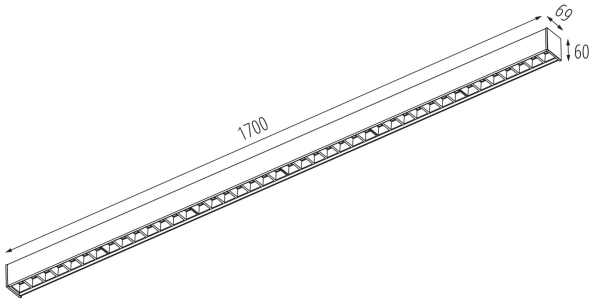

Lineárne LED svietidlo

5905339340900

VŠEOBECNÉ ÚDAJE:

Farba: biela

Miesto montáže: k usadeniu na strop

Miesto používania: vo vnútri

Minimálna vzdialenosť od osvetľovaného objektu: 0,5m

Možnosť spolupráce so stmievačom: nie

Smer svietenia svietidla: dole

Dĺžka [mm]: 1700

Šírka [mm]: 60

Výška [mm]: 69

Obsah ortuti: nie

Integrovaný LED zdroj svetla: áno

TECHNICKÉ PARAMETRE:

Menovité napätie [V]: 220-240 AC

Uhol svietenia [°]: X85/Y85

Svetelná účinnosť lampy [lm/W]: 143

Rozpätie teploty prostredia, na ktorú môže byť výrobok vystavený [°C]: 5÷25

Typ difúzora: raster

Materiál korpusu: hliníková zliatina

Typ pripojenia: samosvorná svorkovnica

Rozpätie priemerov používaných vodičov [mm²]: 1,5÷2,5

Doba nahrievania lampy [s]: ≤ 1

Doba zapnutia lampy [s]: $\leq 0,5$

Stupeň IP: 20

LOGISTICKÉ ÚDAJE:

Merná jednotka: kus

Lineárne LED svietidlo

Spôsob balenia: 1
Počet kusov v druhom balení: 1
Počet kusov v hromadnom balení: 1
Čistá kusová hmotnosť [g]: 2920
Gramáž [g]: 3370
Dĺžka kusového balenia [cm]: 182
Šírka kusového balenia [cm]: 11
Výška kusového balenia [cm]: 7
Hmotnosť kartónu [kg]: 3.37
Šírka kartónu [cm]: 11
Výška kartónu [cm]: 7
Dĺžka kartónu [cm]: 182
Objem kartónu [m³]: 0.014014