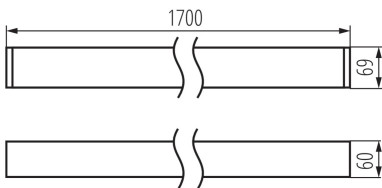

Lineárne LED svietidlo

5905339340917

VŠEOBECNÉ ÚDAJE:

Farba: biela

Miesto montáže: k zabudovaniu na strop

Miesto používania: vo vnútri

Minimálna vzdialenosť od osvetľovaného objektu: 0,5m

Možnosť spolupráce so stmievačom: ne

Smer svietenia svietidla: dole

Dĺžka [mm]: 1700

Šírka [mm]: 60

Výška [mm]: 69

Integrovaný LED zdroj svetla: áno

TECHNICKÉ PARAMETRE:

Menovité napätie [V]: 220-240 AC

Menovitá frekvencia [Hz]: 50

Maximálny výkon [W]: 52

Trieda ochrany proti zásahu el. prúdom: I

Materiál difúzora: plast

Typ diódy: LED SMD

Farba svetla: teplá biela

Náhradná teplota chromatickosti [K]: 3000

Farebná konzistencia v MacAdamových elipsách: ≤ 6

Dĺžka kusového balenia [cm]: 182

Lineárne LED svietidlo

Šírka kusového balenia [cm]: 11

Hmotnosť kartónu [kg]: 3.54

Šírka kartónu [cm]: 11

Výška kartónu [cm]: 7

Dĺžka kartónu [cm]: 182

Objem kartónu [m³]: 0.014014