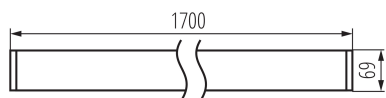

### VŠEOBECNÉ ÚDAJE:

**Farba:** čierna

**Miesto montáže:** k usadeniu na strop

**Miesto používania:** vo vnútri

**Minimálna vzdialenosť od osvetľovaného objektu:** 0,5m

**Možnosť spolupráce so stmievačom:** nie

**Smer svietenia svietidla:** dole

**Dĺžka [mm]:** 1700

**Šírka [mm]:** 60

**Výška [mm]:** 69

**Obsah ortuti:** nie

**Integrovaný LED zdroj svetla:** áno