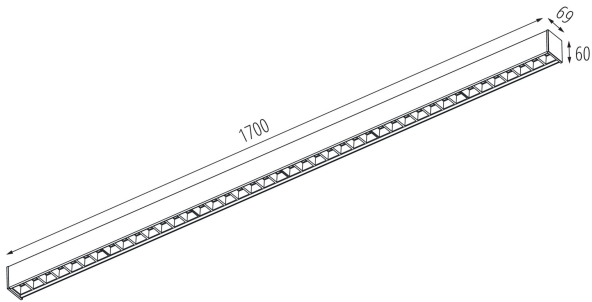

34100 AL-LL-NW-RST-B-NT

Lineárne LED svietidlo

Spôsob balenia: 1

Počet kusov v druhom balení: 1

Počet kusov v hromadnom balení: 1

Čistá kusová hmotnosť [g]: 2920

Gramáž [g]: 3370

Dĺžka kusového balenia [cm]: 182

Šírka kusového balenia [cm]: 11

Výška kusového balenia [cm]: 7

Hmotnosť kartónu [kg]: 3.37

Šírka kartónu [cm]: 11

Výška kartónu [cm]: 7

Dĺžka kartónu [cm]: 182

Objem kartónu [m³]: 0.014014

DODATOČNÉ INFORMÁCIE:

- 5-ročná záruka podľa podmienok vyhlásenia o záruke, ktoré je dostupné na webovej stránke