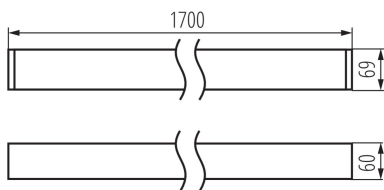

Lineárne LED svietidlo

5905339341013

VŠEOBECNÉ ÚDAJE:

Farba: čierna

Miesto montáže: k zabudovaniu na strop

Miesto používania: vo vnútri

Minimálna vzdialenosť od osvetľovaného objektu: 0,5m

Možnosť spolupráce so stmievačom: ne

Smer svietenia svietidla: dole

Dĺžka [mm]: 1700

Šírka [mm]: 60

Výška [mm]: 69

Integrovaný LED zdroj svetla: áno

TECHNICKÉ PARAMETRE:

Menovité napätie [V]: 220-240 AC

Menovitá frekvencia [Hz]: 50

Maximálny výkon [W]: 52

Trieda ochrany proti zásahu el. prúdom: I

Materiál difúzora: plast

Typ diódy: LED SMD

Farba svetla: biela

Náhradná teplota chromatickosti [K]: 4000

Farebná konzistencia v MacAdamových elipsách: ≤ 6

Dĺžka kusového balenia [cm]: 182

Lineárne LED svietidlo

Šírka kusového balenia [cm]: 11

Výška kusového balenia [cm]: 7

Hmotnosť kartónu [kg]: 3.54

Šírka kartónu [cm]: 11

Výška kartónu [cm]: 7

Dĺžka kartónu [cm]: 182