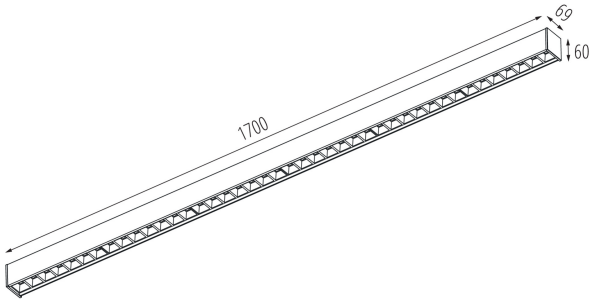

Možnosť spolupráce so stmievačom: nie

Smer svietenia svietidla: dole

Dĺžka [mm]: 1700

Šírka [mm]: 60

Výška [mm]: 69

Obsah ortuti: nie

Integrovaný LED zdroj svetla: áno

TECHNICKÉ PARAMETRE:

Typ pripojenia: samosvorná svorkovnica

Rozpätie priemerov používaných vodičov [mm²]: 1,5÷2,5

Doba nahrievania lampy [s]: ≤ 1

Doba zapnutia lampy [s]: $\leq 0,5$

Stupeň IP: 20

LOGISTICKÉ ÚDAJE:

Merná jednotka: kus

Lineárne LED svietidlo

Spôsob balenia: 1
Počet kusov v druhom balení: 1
Počet kusov v hromadnom balení: 1
Čistá kusová hmotnosť [g]: 2920
Gramáž [g]: 3370
Dĺžka kusového balenia [cm]: 182
Šírka kusového balenia [cm]: 11
Výška kusového balenia [cm]: 7
Hmotnosť kartónu [kg]: 3.37
Šírka kartónu [cm]: 11
Výška kartónu [cm]: 7
Dĺžka kartónu [cm]: 182
Objem kartónu [m³]: 0.014014