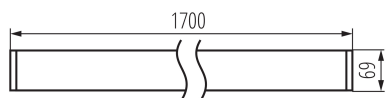

34102 AL-LL-WW-RST-B-NT

Lineárne LED svietidlo

5905339341020

VŠEOBECNÉ ÚDAJE:

Farba: čierna

Miesto montáže: k usadeniu na strop

Miesto používania: vo vnútri

Minimálna vzdialenosť od osvetľovaného objektu: 0,5m

Možnosť spolupráce so stmievačom: nie

Smer svietenia svietidla: dole

Dĺžka [mm]: 1700

Šírka [mm]: 60

Výška [mm]: 69

Obsah ortuti: nie

Integrovaný LED zdroj svetla: áno

TECHNICKÉ PARAMETRE:

Menovité napätie [V]: 220-240 AC

Menovitá frekvencia [Hz]: 50

Maximálny výkon [W]: 37

Trieda ochrany proti zásahu el. prúdom: I

Materiál difúzora: plast

Typ diódy: LED SMD

Svetelný tok [lm]: 4750

Farba svetla: teplá biela

Náhradná teplota chromatickosti [K]: 3000

Farbná konzistencia v MacAdamových elipsách: ≤ 3

Index podania farieb: 80

Životnosť [h]: 50000

Koeficient zachovania svetelného toku po skončení menovitého obdobia trvácnosti: L90B10

Počet cyklov zap./vyp.: ≥ 30000

Uhol svietenia [°]: X85/Y85

Svetelná účinnosť lampy [lm/W]: 128

Rozpätie teploty prostredia, na ktorú môže byť výrobok vystavený [°C]: 5÷25

Typ difúzora: raster

Materiál korpusu: hliníková zliatina

Typ pripojenia: samosvorná svorkovnica

Rozpätie priemerov používaných vodičov [mm²]: 1,5÷2,5

Doba nahrievania lampy [s]: ≤ 1

Doba zapnutia lampy [s]: $\leq 0,5$

Stupeň IP: 20

LOGISTICKÉ ÚDAJE:

Merná jednotka: kus