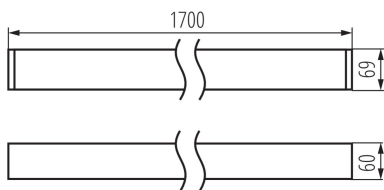

Lineárne LED svietidlo

5905339341037

VŠEOBECNÉ ÚDAJE:

Farba: čierna

Miesto montáže: k zabudovaniu na strop

Miesto používania: vo vnútri

Minimálna vzdialenosť od osvetľovaného objektu: 0,5m

Možnosť spolupráce so stmievačom: ne

Smer svietenia svietidla: dole

Dĺžka [mm]: 1700

Šírka [mm]: 60

Výška [mm]: 69

Integrovaný LED zdroj svetla: áno

TECHNICKÉ PARAMETRE:

Menovité napätie [V]: 220-240 AC

Menovitá frekvencia [Hz]: 50

Maximálny výkon [W]: 52

Trieda ochrany proti zásahu el. prúdom: I

Materiál difúzora: plast

Typ diódy: LED SMD

Farba svetla: teplá biela

Náhradná teplota chromatickosti [K]: 3000

Farebná konzistencia v MacAdamových elipsách: ≤ 6

Dĺžka kusového balenia [cm]: 182

Lineárne LED svietidlo

Šírka kusového balenia [cm]: 11

Hmotnosť kartónu [kg]: 3.54

Šírka kartónu [cm]: 11

Výška kartónu [cm]: 7

Dĺžka kartónu [cm]: 182

Objem kartónu [m³]: 0.014014