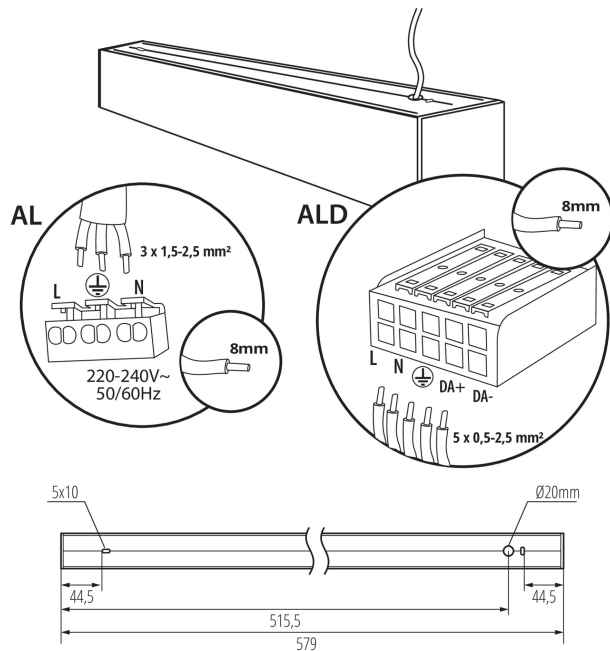

Minimálna vzdialenosť od osvetľovaného objektu: 0,5m

Možnosť spolupráce so stmievačom: DALI

Smer svietenia svietidla: dole

Dĺžka [mm]: 580

Šírka [mm]: 60

Výška [mm]: 69

Integrovaný LED zdroj svetla: áno

TECHNICKÉ PARAMETRE:

Typ pripojenia: samosvorná svorkovnica

Rozpätie priemerov používaných vodičov [mm²]: 0,5÷2,5

Doba nahrievania lampy [s]: ≤ 1

Doba zapnutia lampy [s]: $\leq 0,5$

Stupeň IP: 20

LOGISTICKÉ ÚDAJE:

Merná jednotka: kus

34153 ALD-SH-NW-MAT-W-NT

Lineárne LED svietidlo

Spôsob balenia: 1

Počet kusov v druhom balení: 1

Počet kusov v hromadnom balení: 1

Čistá kusová hmotnosť [g]: 1195

Gramáž [g]: 1387

Dĺžka kusového balenia [cm]: 74.5

Šírka kusového balenia [cm]: 11

Výška kusového balenia [cm]: 7

Hmotnosť kartónu [kg]: 1.387

Šírka kartónu [cm]: 11

Výška kartónu [cm]: 7

Dĺžka kartónu [cm]: 74.5

Objem kartónu [m³]: 0.005737

DODATOČNÉ INFORMÁCIE: