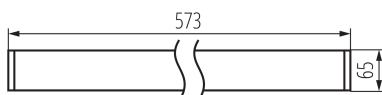

VŠEOBECNÉ ÚDAJE:

Farba: biela

Miesto montáže: k usadeniu na strop

Miesto používania: vo vnútri

Minimálna vzdialenosť od osvetľovaného objektu: 0,5m

Možnosť spolupráce so stmievačom: DALI

Smer svietenia svietidla: dole

Dĺžka [mm]: 580

Šírka [mm]: 60

Výška [mm]: 69

Integrovaný LED zdroj svetla: áno

TECHNICKÉ PARAMETRE:

Menovité napätie [V]: 220-240 AC

Menovitá frekvencia [Hz]: 50

Maximálny výkon [W]: 19

Trieda ochrany proti zásahu el. prúdom: I

Materiál difúzora: plast

Typ diódy: LED SMD

Svetelný tok [lm]: 2350

Farba svetla: biela

Náhradná teplota chromatickosti [K]: 4000

Farbná konzistencia v MacAdamových elipsách: ≤ 3

Index podania farieb: 80

Životnosť [h]: 50000

Koeficient zachovania svetelného toku po skončení menovitého obdobia trvácnosti: L90B10

Počet cyklov zap./vyp.: ≥ 30000

Uhol svietenia [°]: X75/Y90

Svetelná účinnosť lampy [lm/W]: 124

Rozpätie teploty prostredia, na ktorú môže byť výrobok vystavený [°C]: 5÷25

Typ difúzora: mikroprizmatický

Materiál korpusu: hliníková zliatina

Typ pripojenia: samosvorná svorkovnica

Rozpätie priemerov používaných vodičov [mm²]: 0,5÷2,5

Doba nahrievania lampy [s]: ≤ 1

Doba zapnutia lampy [s]: $\leq 0,5$

Stupeň IP: 20

LOGISTICKÉ ÚDAJE:

Merná jednotka: kus