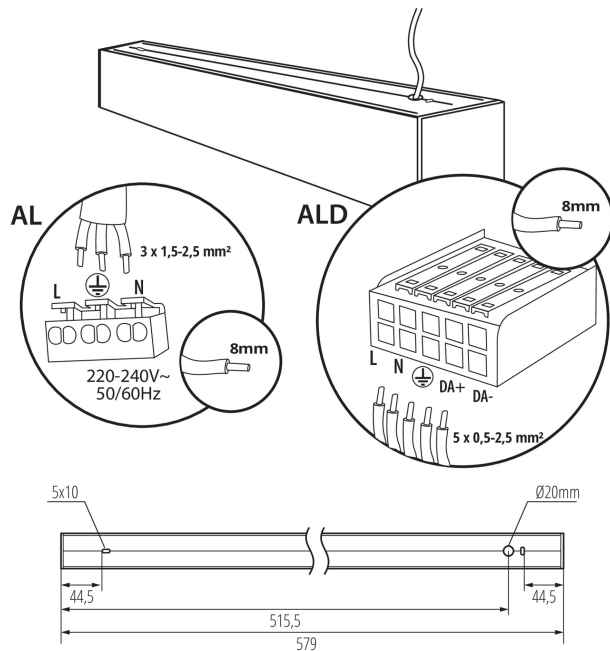

Minimálna vzdialenosť od osvetľovaného objektu: 0,5m

Možnosť spolupráce so stmievačom: DALI

Smer svietenia svietidla: dole

Dĺžka [mm]: 580

Šírka [mm]: 60

Výška [mm]: 69

Integrovaný LED zdroj svetla: áno

TECHNICKÉ PARAMETRE:

Typ pripojenia: samosvorná svorkovnica

Rozpätie priemerov používaných vodičov [mm²]: 0,5÷2,5

Doba nahrievania lampy [s]: ≤ 1

Doba zapnutia lampy [s]: $\leq 0,5$

Stupeň IP: 20

LOGISTICKÉ ÚDAJE:

Merná jednotka: kus

34157 ALD-SH-NW-MPR-W-NT

Lineárne LED svietidlo

Spôsob balenia: 1

Počet kusov v druhom balení: 1

Počet kusov v hromadnom balení: 1

Čistá kusová hmotnosť [g]: 1195

Gramáž [g]: 1387

Dĺžka kusového balenia [cm]: 74.5

Šírka kusového balenia [cm]: 11

Výška kusového balenia [cm]: 7

Hmotnosť kartónu [kg]: 1.387

Šírka kartónu [cm]: 11

Výška kartónu [cm]: 7

Dĺžka kartónu [cm]: 74.5

Objem kartónu [m³]: 0.005737

DODATOČNÉ INFORMÁCIE: