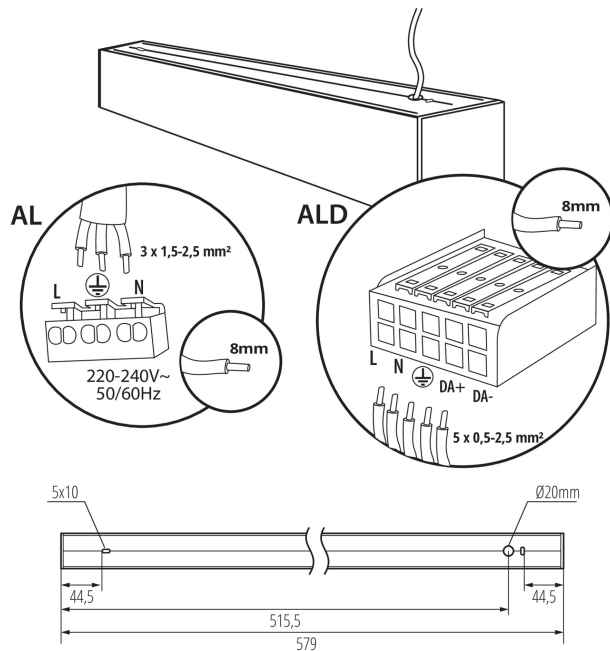

Miesto používania: vo vnútri

Minimálna vzdialenosť od osvetľovaného objektu: 0,5m

Možnosť spolupráce so stmievačom: DALI

Smer svietenia svietidla: dole

Dĺžka [mm]: 580

Šírka [mm]: 60

Výška [mm]: 69

Integrovaný LED zdroj svetla: áno

Typ pripojenia: samosvorná svorkovnica

Rozpätie priemerov používaných vodičov [mm²]: 0,5÷2,5

Doba nahrievania lampy [s]: ≤ 1

Doba zapnutia lampy [s]: $\leq 0,5$

Stupeň IP: 20

LOGISTICKÉ ÚDAJE:

Merná jednotka: kus

34160 ALD-SL-NW-RST-W-NT

Lineárne LED svietidlo

Spôsob balenia: 1

Počet kusov v druhom balení: 1

Počet kusov v hromadnom balení: 1

Čistá kusová hmotnosť [g]: 1300

Gramáž [g]: 1377

Dĺžka kusového balenia [cm]: 75

Šírka kusového balenia [cm]: 11

Výška kusového balenia [cm]: 7

Hmotnosť kartónu [kg]: 1.377

Šírka kartónu [cm]: 11

Výška kartónu [cm]: 7

Dĺžka kartónu [cm]: 75

Objem kartónu [m³]: 0.005775

DODATOČNÉ INFORMÁCIE: