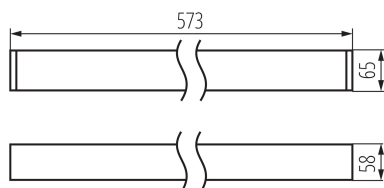

VŠEOBECNÉ ÚDAJE:

Farba: biela

Miesto montáže: k usadeniu na strop

Miesto používania: vo vnútri

Minimálna vzdialenosť od osvetľovaného objektu: 0,5m

Možnosť spolupráce so stmievačom: DALI

Smer svietenia svietidla: dole

Dĺžka [mm]: 580

Šírka [mm]: 60

Výška [mm]: 69

Integrovaný LED zdroj svetla: áno

TECHNICKÉ PARAMETRE:

Menovité napätie [V]: 220-240 AC

Menovitá frekvencia [Hz]: 50

Maximálny výkon [W]: 12

Trieda ochrany proti zásahu el. prúdom: I

Materiál difúzora: plast

Typ diódy: LED SMD

Svetelný tok [lm]: 1750

Farba svetla: biela

Náhradná teplota chromatickosti [K]: 4000

Farbná konzistencia v MacAdamových elipsách: ≤ 3

Index podania farieb: 80

Životnosť [h]: 50000

Koeficient zachovania svetelného toku po skončení menovitého obdobia trvácnosti: L90B10

Počet cyklov zap./vyp.: ≥ 30000

Uhol svietenia [°]: X85/Y85

Svetelná účinnosť lampy [lm/W]: 146

Rozpätie teploty prostredia, na ktorú môže byť výrobok vystavený [°C]: 5÷25

Typ difúzora: raster

Materiál korpusu: hliníková zliatina

Typ pripojenia: samosvorná svorkovnica

Rozpätie priemerov používaných vodičov [mm²]: 0,5÷2,5

Doba nahrievania lampy [s]: ≤ 1

Doba zapnutia lampy [s]: $\leq 0,5$

Stupeň IP: 20

LOGISTICKÉ ÚDAJE:

Merná jednotka: kus