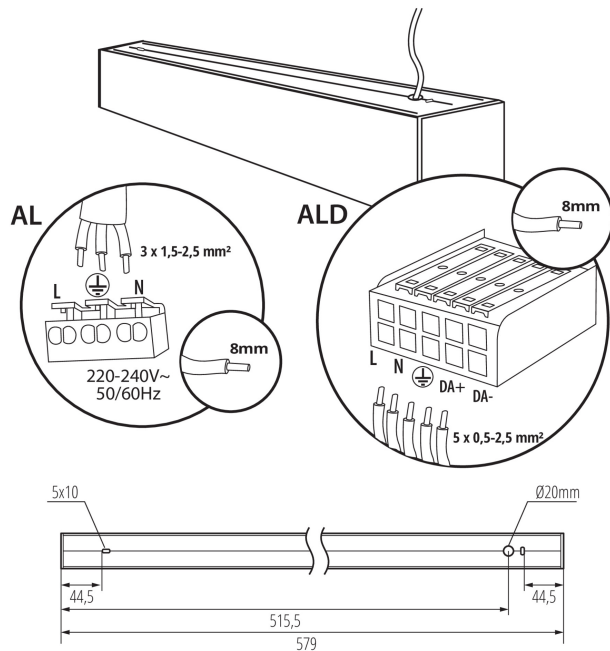

34162 ALD-SL-WW-RST-W-NT

Lineárne LED svietidlo

Spôsob balenia: 1

Počet kusov v druhom balení: 1

Počet kusov v hromadnom balení: 1

Čistá kusová hmotnosť [g]: 1300

Gramáž [g]: 1377

Dĺžka kusového balenia [cm]: 75

Šírka kusového balenia [cm]: 11

Výška kusového balenia [cm]: 7

Hmotnosť kartónu [kg]: 1.377

Šírka kartónu [cm]: 11

Výška kartónu [cm]: 7

Dĺžka kartónu [cm]: 75

Objem kartónu [m³]: 0.005775

DODATOČNÉ INFORMÁCIE:

- 5-ročná záruka podľa podmienok vyhlásenia o záruke, ktoré je dostupné na webovej stránke