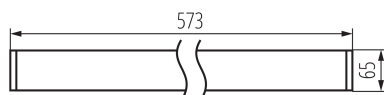

34163 ALD-SH-WW-RST-W-NT

Lineárne LED svietidlo

5905339341631

DALI
system

VŠEOBECNÉ ÚDAJE:

Farba: biela

Miesto montáže: k usadeniu na strop

Miesto používania: vo vnútri

Minimálna vzdialenosť od osvetľovaného objektu: 0,5m

Možnosť spolupráce so stmievačom: DALI

Smer svietenia svietidla: dole

Dĺžka [mm]: 580

Šírka [mm]: 60

Výška [mm]: 69

Integrovaný LED zdroj svetla: áno

TECHNICKÉ PARAMETRE:

Menovité napätie [V]: 220-240 AC

Menovitá frekvencia [Hz]: 50

Maximálny výkon [W]: 22

Trieda ochrany proti zásahu el. prúdom: I

Materiál difúzora: plast

Typ diódy: LED SMD

Svetelný tok [lm]: 2750

Farba svetla: teplá biela

Náhradná teplota chromatickosti [K]: 3000

Farbná konzistencia v MacAdamových elipsách: ≤ 3

Index podania farieb: 80

Životnosť [h]: 50000

Koeficient zachovania svetelného toku po skončení menovitého obdobia trvácnosti: L90B10

Počet cyklov zap./vyp.: ≥ 30000

Uhol svietenia [°]: X85/Y85

Svetelná účinnosť lampy [lm/W]: 125

Rozpätie teploty prostredia, na ktorú môže byť výrobok vystavený [°C]: 5÷25

Typ difúzora: raster

Materiál korpusu: hliníková zliatina

Typ pripojenia: samosvorná svorkovnica

Rozpätie priemerov používaných vodičov [mm²]: 0,5÷2,5

Doba nahrievania lampy [s]: ≤ 1

Doba zapnutia lampy [s]: $\leq 0,5$

Stupeň IP: 20

LOGISTICKÉ ÚDAJE:

Merná jednotka: kus