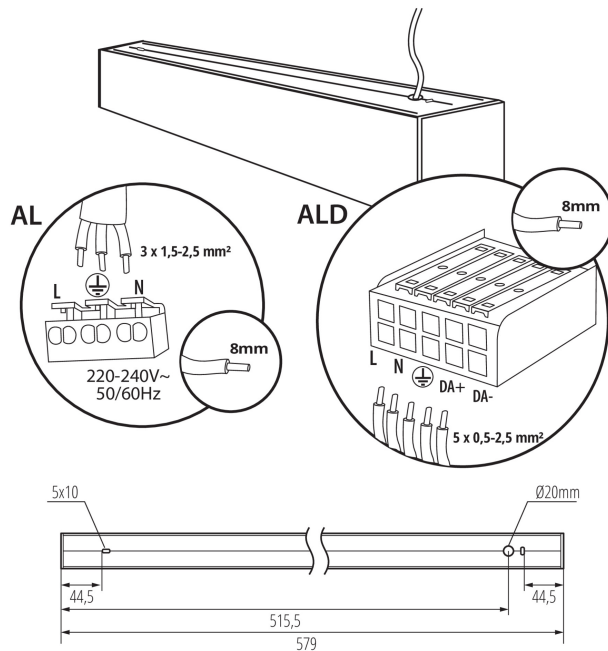

Minimálna vzdialenosť od osvetľovaného objektu: 0,5m

Možnosť spolupráce so stmievačom: DALI

Smer svietenia svietidla: dole

Dĺžka [mm]: 580

Šírka [mm]: 60

Výška [mm]: 69

Integrovaný LED zdroj svetla: áno

TECHNICKÉ PARAMETRE:

Typ pripojenia: samosvorná svorkovnica

Rozpätie priemerov používaných vodičov [mm²]: 0,5÷2,5

Doba nahrievania lampy [s]: ≤ 1

Doba zapnutia lampy [s]: $\leq 0,5$

Stupeň IP: 20

LOGISTICKÉ ÚDAJE:

Merná jednotka: kus

34163 ALD-SH-WW-RST-W-NT

Lineárne LED svietidlo

Spôsob balenia: 1

Počet kusov v druhom balení: 1

Počet kusov v hromadnom balení: 1

Čistá kusová hmotnosť [g]: 1195

Gramáž [g]: 1387

Dĺžka kusového balenia [cm]: 74.5