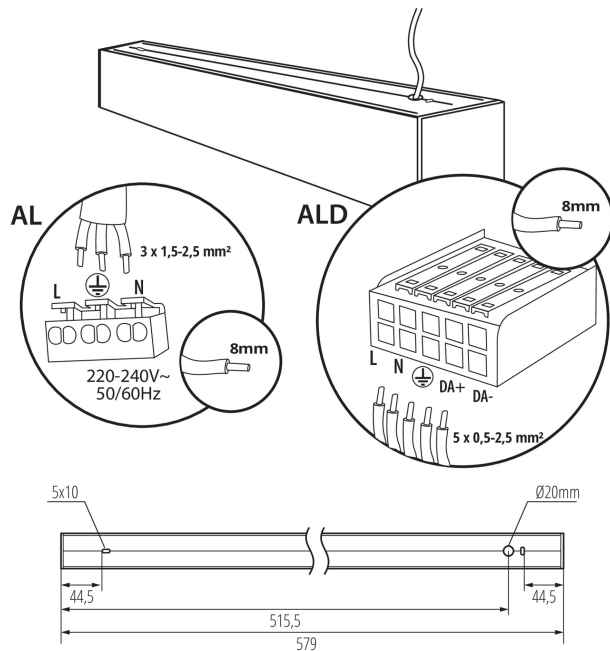

Miesto používania: vo vnútri

Minimálna vzdialenosť od osvetľovaného objektu: 0,5m

Možnosť spolupráce so stmievačom: DALI

Smer svietenia svietidla: dole

Dĺžka [mm]: 580

Šírka [mm]: 60

Výška [mm]: 69

Integrovaný LED zdroj svetla: áno

Typ pripojenia: samosvorná svorkovnica

Rozpätie priemerov používaných vodičov [mm²]: 0,5÷2,5

Doba nahrievania lampy [s]: ≤ 1

Doba zapnutia lampy [s]: $\leq 0,5$

Stupeň IP: 20

LOGISTICKÉ ÚDAJE:

Merná jednotka: kus

34169 ALD-SH-NW-MPR-B-NT

Lineárne LED svietidlo

Spôsob balenia: 1

Počet kusov v druhom balení: 1

Počet kusov v hromadnom balení: 1

Čistá kusová hmotnosť [g]: 1195

Gramáž [g]: 1387

Dĺžka kusového balenia [cm]: 74.5