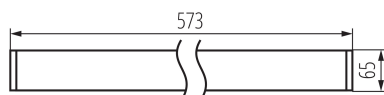

34174 ALD-SL-WW-RST-B-NT

Lineárne LED svietidlo

5905339341747

DALI
system

VŠEOBECNÉ ÚDAJE:

Farba: čierna

Miesto montáže: k usadeniu na strop

Miesto používania: vo vnútri

Minimálna vzdialenosť od osvetľovaného objektu: 0,5m

Možnosť spolupráce so stmievačom: DALI

Smer svietenia svietidla: dole

Dĺžka [mm]: 580

Šírka [mm]: 60

Výška [mm]: 69

Integrovaný LED zdroj svetla: áno

TECHNICKÉ PARAMETRE:

Menovité napätie [V]: 220-240 AC

Menovitá frekvencia [Hz]: 50

Maximálny výkon [W]: 12

Trieda ochrany proti zásahu el. prúdom: I

Materiál difúzora: plast

Typ diódy: LED SMD

Svetelný tok [lm]: 1550

Farba svetla: teplá biela

Náhradná teplota chromatickosti [K]: 3000

Farbná konzistencia v MacAdamových elipsách: ≤ 3

Index podania farieb: 80

Životnosť [h]: 50000

Koeficient zachovania svetelného toku po skončení menovitého obdobia trvácnosti: L90B10

Počet cyklov zap./vyp.: ≥ 30000

Uhol svietenia [°]: X85/Y85

Svetelná účinnosť lampy [lm/W]: 129

Rozpätie teploty prostredia, na ktorú môže byť výrobok vystavený [°C]: 5÷25

Typ difúzora: raster

Materiál korpusu: hliníková zliatina

Typ pripojenia: samosvorná svorkovnica

Rozpätie priemerov používaných vodičov [mm²]: 0,5÷2,5

Doba nahrievania lampy [s]: ≤ 1

Doba zapnutia lampy [s]: $\leq 0,5$

Stupeň IP: 20

LOGISTICKÉ ÚDAJE:

Merná jednotka: kus