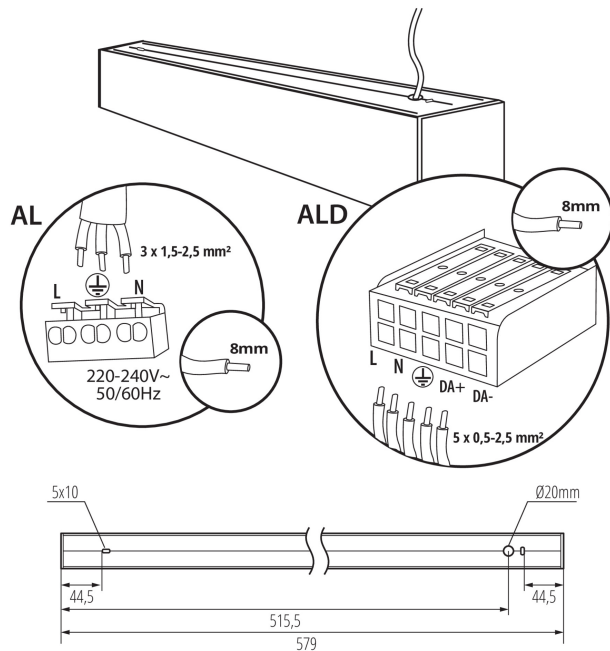

Minimálna vzdialenosť od osvetľovaného objektu: 0,5m

Možnosť spolupráce so stmievačom: DALI

Smer svietenia svietidla: dole

Dĺžka [mm]: 580

Šírka [mm]: 60

Výška [mm]: 69

Integrovaný LED zdroj svetla: áno

TECHNICKÉ PARAMETRE:

Typ pripojenia: samosvorná svorkovnica

Rozpätie priemerov používaných vodičov [mm²]: 0,5÷2,5

Doba nahrievania lampy [s]: ≤ 1

Doba zapnutia lampy [s]: $\leq 0,5$

Stupeň IP: 20

LOGISTICKÉ ÚDAJE:

Merná jednotka: kus

34174 ALD-SL-WW-RST-B-NT

Lineárne LED svietidlo

Spôsob balenia: 1

Počet kusov v druhom balení: 1

Počet kusov v hromadnom balení: 1

Čistá kusová hmotnosť [g]: 1300

Gramáž [g]: 1377

Dĺžka kusového balenia [cm]: 75

Šírka kusového balenia [cm]: 11

Výška kusového balenia [cm]: 7

Hmotnosť kartónu [kg]: 1.377

Šírka kartónu [cm]: 11

Výška kartónu [cm]: 7

Dĺžka kartónu [cm]: 75

Objem kartónu [m³]: 0.005775

DODATOČNÉ INFORMÁCIE: