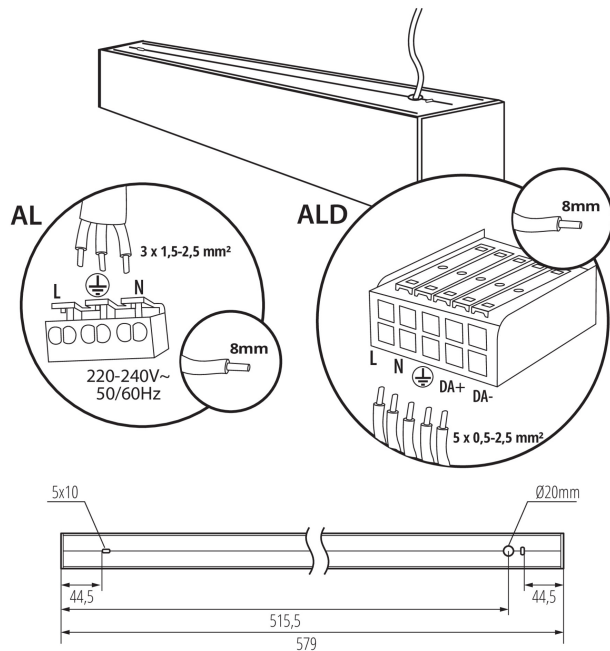

Minimálna vzdialenosť od osvetľovaného objektu: 0,5m

Možnosť spolupráce so stmievačom: DALI

Smer svietenia svietidla: dole

Dĺžka [mm]: 580

Šírka [mm]: 60

Výška [mm]: 69

Integrovaný LED zdroj svetla: áno

TECHNICKÉ PARAMETRE:

Typ pripojenia: samosvorná svorkovnica

Rozpätie priemerov používaných vodičov [mm²]: 0,5÷2,5

Doba nahrievania lampy [s]: ≤ 1

Doba zapnutia lampy [s]: $\leq 0,5$

Stupeň IP: 20

LOGISTICKÉ ÚDAJE:

Merná jednotka: kus

34175 ALD-SH-WW-RST-B-NT

Lineárne LED svietidlo

Spôsob balenia: 1

Počet kusov v druhom balení: 1

Počet kusov v hromadnom balení: 1

Čistá kusová hmotnosť [g]: 1195

Gramáž [g]: 1387

Dĺžka kusového balenia [cm]: 74.5

Šírka kusového balenia [cm]: 11

Výška kusového balenia [cm]: 7

Hmotnosť kartónu [kg]: 1.387

Šírka kartónu [cm]: 11

Výška kartónu [cm]: 7

Dĺžka kartónu [cm]: 74.5

Objem kartónu [m³]: 0.005737

DODATOČNÉ INFORMÁCIE: