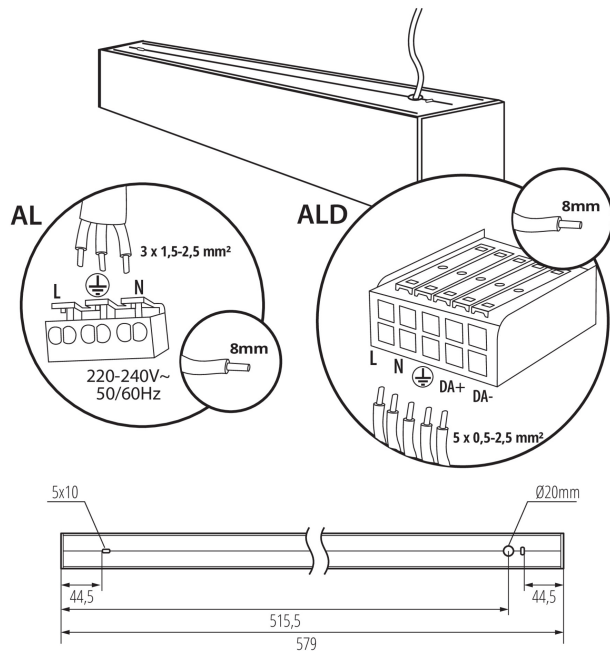

Miesto používania: vo vnútri

Minimálna vzdialenosť od osvetľovaného objektu: 0,5m

Možnosť spolupráce so stmievačom: DALI

Smer svietenia svietidla: dole

Dĺžka [mm]: 580

Šírka [mm]: 60

Výška [mm]: 69

Integrovaný LED zdroj svetla: áno

Typ pripojenia: samosvorná svorkovnica

Rozpätie priemerov používaných vodičov [mm²]: 0,5÷2,5

Doba nahrievania lampy [s]: ≤ 1

Doba zapnutia lampy [s]: $\leq 0,5$

Stupeň IP: 20

LOGISTICKÉ ÚDAJE:

Merná jednotka: kus

34181 ALD-SH-NW-MPR-S-NT

Lineárne LED svietidlo

Spôsob balenia: 1

Počet kusov v druhom balení: 1

Počet kusov v hromadnom balení: 1

Čistá kusová hmotnosť [g]: 1195

Gramáž [g]: 1387

Dĺžka kusového balenia [cm]: 74.5