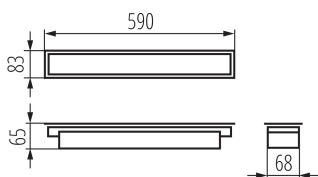

### VŠEOBECNÉ ÚDAJE:

**Farba:** biela

**Miesto montáže:** na zabudovanie do stropu

**Miesto používania:** vo vnútri

**Minimálna vzdialenosť od osvetľovaného objektu:** 0,5m

**Možnosť spolupráce so stmievačom:** DALI

**Smer svietenia svietidla:** dole

**Dĺžka [mm]:** 590

**Šírka [mm]:** 83

**Výška [mm]:** 65

**Integrovaný LED zdroj svetla:** áno

### TECHNICKÉ PARAMETRE:

**Menovité napätie [V]:** 220-240 AC

**Menovitá frekvencia [Hz]:** 50

**Maximálny výkon [W]:** 9

**Trieda ochrany proti zásahu el. prúdom:** I

**Materiál difúzora:** plast

**Typ diódy:** LED SMD

### LOGISTICKÉ ÚDAJE:

**Merná jednotka:** kus

Lineárne LED svietidlo

**Spôsob balenia:** 1  
**Počet kusov v druhom balení:** 1  
**Počet kusov v hromadnom balení:** 1  
**Čistá kusová hmotnosť [g]:** 1042  
**Gramáž [g]:** 1220  
**Dĺžka kusového balenia [cm]:** 75  
**Šírka kusového balenia [cm]:** 11  
**Výška kusového balenia [cm]:** 7  
**Hmotnosť kartónu [kg]:** 1.22  
**Šírka kartónu [cm]:** 11  
**Výška kartónu [cm]:** 7  
**Dĺžka kartónu [cm]:** 75  
**Objem kartónu [m<sup>3</sup>]:** 0.005775