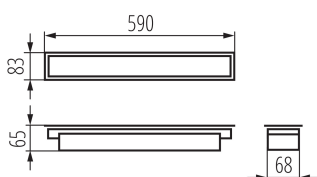

34192 ALD-SL-NW-MPR-W-PT

Lineárne LED svietidlo

5905339341921

VŠEOBECNÉ ÚDAJE:

Farba: biela

Miesto montáže: na zabudovanie do stropu

Miesto používania: vo vnútri

Minimálna vzdialenosť od osvetľovaného objektu: 0,5m

Možnosť spolupráce so stmievačom: DALI

Smer svietenia svietidla: dole

Dĺžka [mm]: 590

Šírka [mm]: 83

Výška [mm]: 65

Integrovaný LED zdroj svetla: áno

TECHNICKÉ PARAMETRE:

Menovité napätie [V]: 220-240 AC

Uhol svietenia [°]: X75/Y90

Svetelná účinnosť lampy [lm/W]: 122

Rozpätie teploty prostredia, na ktorú môže byť výrobok vystavený [°C]: 5÷25

Typ difúzora: mikroprizmatický

Materiál korpusu: oceľ

Typ pripojenia: samosvorná svorkovnica

Rozpätie priemerov používaných vodičov [mm²]: 0,5÷2,5

Doba nahrievania lampy [s]: ≤ 1

Doba zapnutia lampy [s]: $\leq 0,5$

Stupeň IP: 20

LOGISTICKÉ ÚDAJE:

Merná jednotka: kus

Lineárne LED svietidlo

Spôsob balenia: 1
Počet kusov v druhom balení: 1
Počet kusov v hromadnom balení: 1
Čistá kusová hmotnosť [g]: 1042
Gramáž [g]: 1220
Dĺžka kusového balenia [cm]: 75
Šírka kusového balenia [cm]: 11
Výška kusového balenia [cm]: 7
Hmotnosť kartónu [kg]: 1.22
Šírka kartónu [cm]: 11
Výška kartónu [cm]: 7
Dĺžka kartónu [cm]: 75
Objem kartónu [m³]: 0.005775